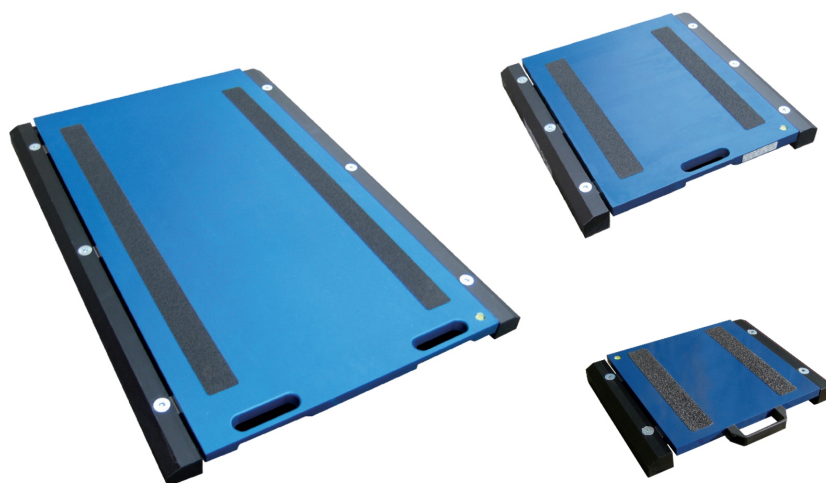

Specifiche tecniche

PWS8320241015

La piattaforma pesa assi WWS è stata progettata per la pesatura per lo più occasionale di veicoli di piccole e grandi dimensioni. Non è richiesta una installazione fissa, né un grosso investimento perché si tratta di una piattaforma mobile da disporre direttamente sotto le ruote del mezzo da pesare. La piattaforma WWS è alimentata a batteria e dotata di sistema di comunicazione wireless. I suoi punti forza sono: massima maneggevolezza, struttura robusta adatta a condizioni estreme e materiale antiscivolo.