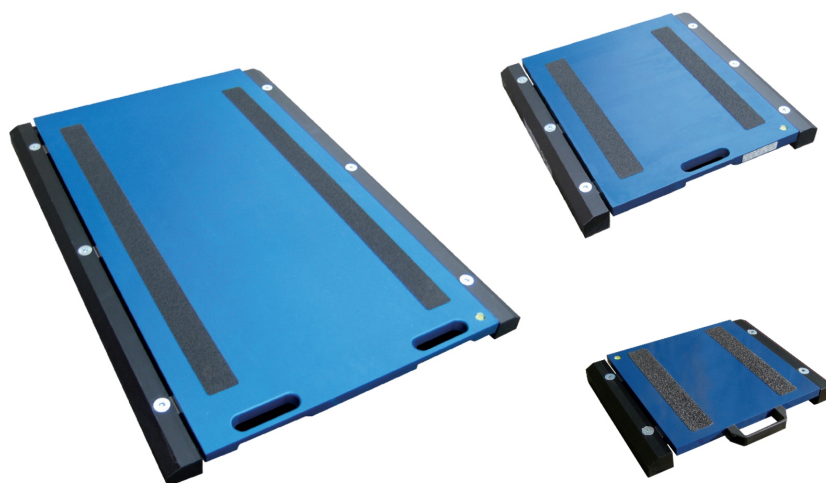

Specifiche tecniche

PWS8320240722

La piattaforma pesa assi WWS è stata progettata per la pesatura per lo più occasionale di veicoli di piccole e grandi dimensioni. Non è richiesta una installazione fissa, né un grosso investimento perché si tratta di una piattaforma mobile da disporre direttamente sotto le ruote del mezzo da pesare. La piattaforma WWS è alimentata a batteria e dotata di sistema di comunicazione wireless. I suoi punti forza sono: massima maneggevolezza, struttura robusta adatta a condizioni estreme e materiale antiscivolo.