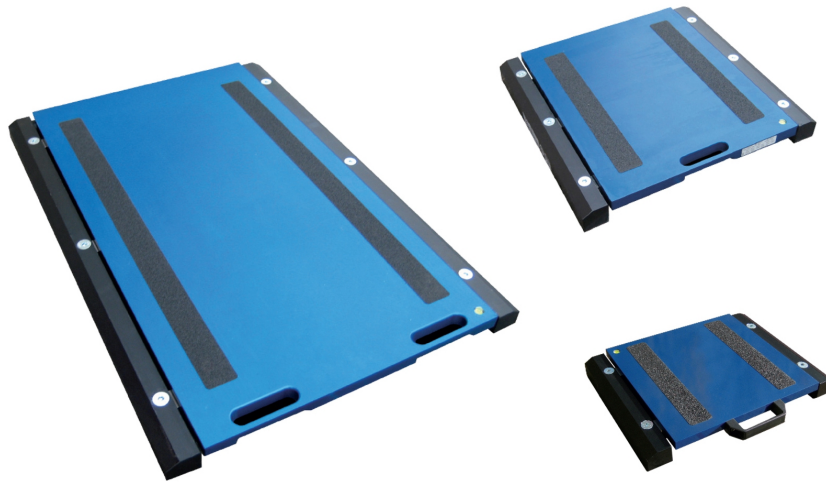

Specifiche tecniche

PWS8320250304

La piattaforma pesa assi WWS è stata progettata per la pesatura per lo più occasionale di veicoli di piccole e grandi dimensioni. Non è richiesta una installazione fissa, né un grosso investimento perché si tratta di una piattaforma mobile da disporre direttamente sotto le ruote del mezzo da pesare. La piattaforma WWS è alimentata a batteria e dotata di sistema di comunicazione wireless. I suoi punti forza sono: massima maneggevolezza, struttura robusta adatta a condizioni estreme e materiale antiscivolo.