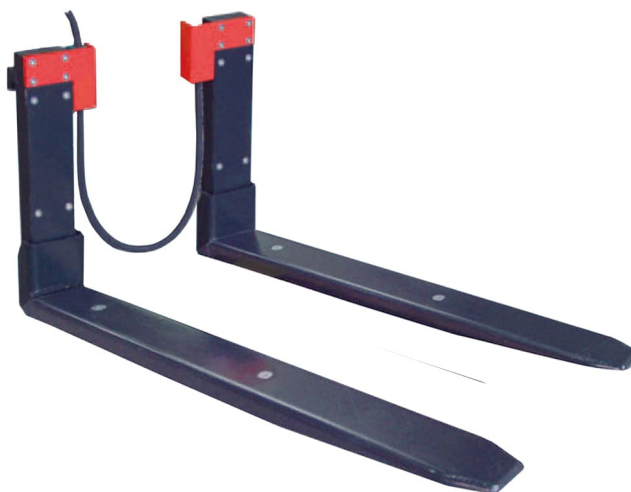

## Specifiche tecniche

PWS9420240722

La forca pesatrice RWV-C è uno strumento di pesatura robusto, semplice e veloce da installare, ottimo in quelle situazioni dove occorre pesare carichi direttamente mentre vengono scaricati o trasportati con il carrello elevatore. In questi caasi proponiamo la forza pesatrice RWV-C con cella di carico integrata; l'indicatore di peso può essere posizionato sia in cabina sia direttamente nella forza pesatrice.

<b>Portata nominale (PN):</b>	2500, 3000, 5000 kg
<b>Sovraccarico di sicurezza:</b>	200 % PN
<b>Grado di protezione:</b>	IP65
<b>Alimentazione elettrica:</b>	dalla batteria del carrello, attraverso un regolatore
<b>Scostamento:</b>	0.1 % PN
<b>Divisioni:</b>	1/2 kg (2.500 kg, 3.000 kg); 2/5 kg (5.000 kg)