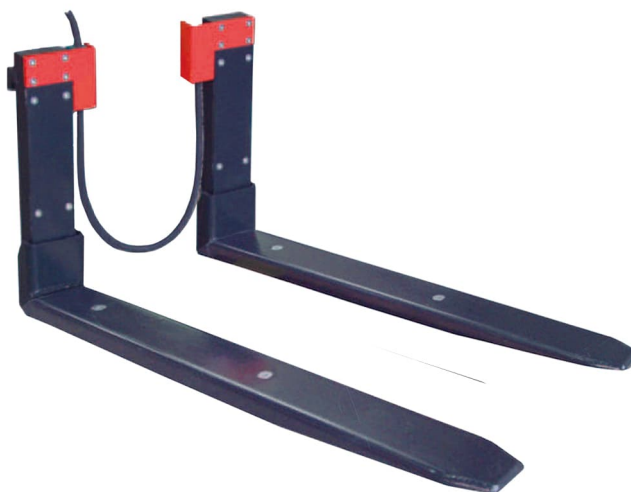

Specifiche tecniche

PWS9420241009

La forca pesatrice RWV-C è uno strumento di pesatura robusto, semplice e veloce da installare, ottimo in quelle situazioni dove occorre pesare carichi direttamente mentre vengono scaricati o trasportati con il carrello elevatore. In questi caasi proponiamo la forza pesatrice RWV-C con cella di carico integrata; l'indicatore di peso può essere posizionato sia in cabina sia direttamente nella forza pesatrice.

Portata nominale (PN):	2500, 3000, 5000 kg
Sovraccarico di sicurezza:	200 % PN
Grado di protezione:	IP65
Alimentazione elettrica:	dalla batteria del carrello, attraverso un regolatore
Scostamento:	0.1 % PN
Divisioni:	1/2 kg (2.500 kg, 3.000 kg); 2/5 kg (5.000 kg)