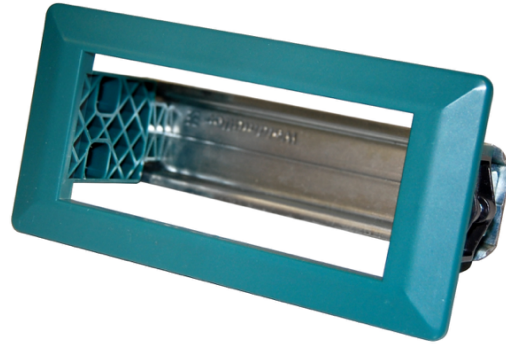

सामान्य सूचनाएं

PWS25520250223

उत्पाद एसी 1500 को बदलने के लिए डेट 1400 दीन रेल पैनल माउंट एक सहायक के रूप में इस्तेमाल किया जा सकता। एसी 1500 गौण, मजबूत व्यावहारिक और टिकाऊ है।

सभी डेटा सूचना के बगिा परिवर्तन के अधीन हैं।
सभी मापन में मिलीमीटर (मिमी) कर रहे हैं।