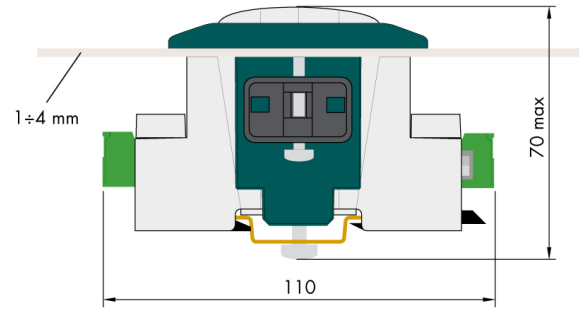

सामान्य सूचनाएं

PWS25520240703

उत्पाद एसी 1500 को बदलने के लिए डेट 1400 दीन रेल पैनल माउंट एक सहायक के रूप में इस्तेमाल किया जा सकता। एसी 1500 गौण, मजबूत व्यावहारिक और टिकाऊ है।

सभी डेटा सूचना के बगिा परिवर्तन के अधीन हैं।
सभी मापन में मिलीमीटर (मिमी) कर रहे हैं।

सभी डेटा सूचना के बिना परिवर्तन के अधीन हैं।
 सभी मापन में मिलीमीटर (मिमी) कर रहे हैं।