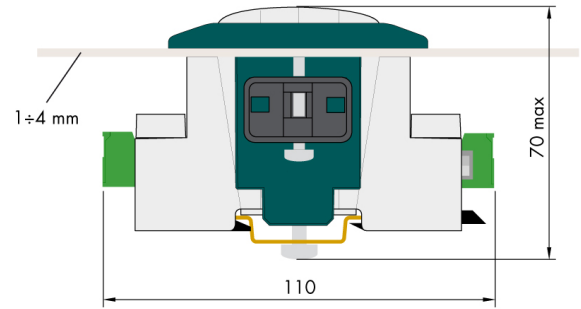

सामान्य सूचनाएं

PWS25520250223

उत्पाद एसी 1500 को बदलने के लिए डेट 1400 दीन रेल पैनल माउंट एक सहायक के रूप में इस्तेमाल किया जा सकता। एसी 1500 गौण, मजबूत व्यावहारिक और टिकाऊ है।

सभी डेटा सूचना के बगिा परिवर्तन के अधीन हैं।
सभी मापन में मिलीमीटर (मिमी) कर रहे हैं।

सभी डेटा सूचना के बिना परिवर्तन के अधीन हैं।
 सभी मापन में मिलीमीटर (मिमी) कर रहे हैं।