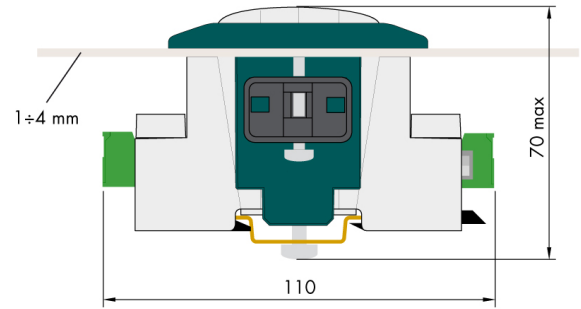

## सामान्य सूचनाएं

PWS25520241010

उत्पाद एसी 1500 को बदलने के लिए डेट 1400 दीन रेल पैनल माउंट एक सहायक के रूप में इस्तेमाल किया जा सकता। एसी 1500 गौण, मजबूत व्यावहारिक और टिकाऊ है।

सभी डेटा सूचना के बगिरे परिवर्तन के अधीन हैं।  
सभी मापन में मिलीमीटर (मिमी) कर रहे हैं।

सभी डेटा सूचना के बिना परिवर्तन के अधीन हैं।  
 सभी मापन में मिलीमीटर (मिमी) कर रहे हैं।