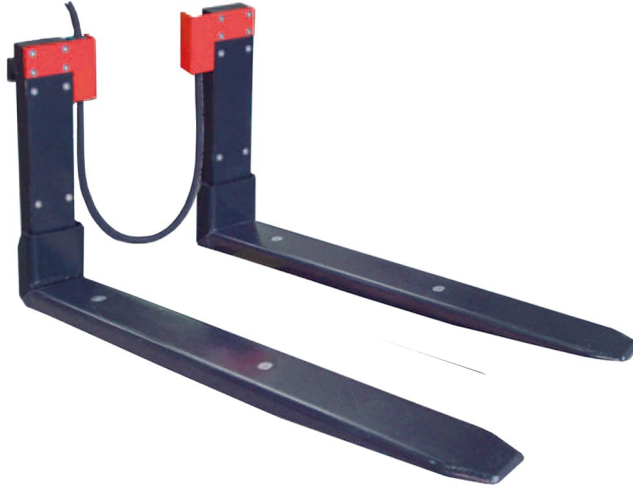

तकनीकी नरिदेश

PWS9420250222

तुला फांसी RWV-सी एक मजबूत वजन साधन, सरल और स्थापति करने के लिए जल्दी है, जहां यह आवश्यक है सीधे भार वजन के रूप में वे डाउनलोड या फोर्कलफिट के साथ ले जाया जाता है उन स्थितियों में बहुत अच्छा है। इन Caasi हम तुला एकीकृत लोड सेल के साथ RWV-सी ताकत का प्रस्ताव; वजन सूचक तुला बल में केबनि या तो सीधे या तो रखा जा सकता है।

नाममात्र क्षमता पीएन:	2500, 3000, 5000 kg
सुरक्षा अधिभार:	200 % RL
सुरक्षा का स्तर:	IP65
बजिली की आपूर्ति:	from the battery of the cart, through a regulator
वचिलन:	0.1 % RL
प्रभागों:	1/2 kg (2.500 kg, 3.000 kg); 2/5 kg (5.000 kg)