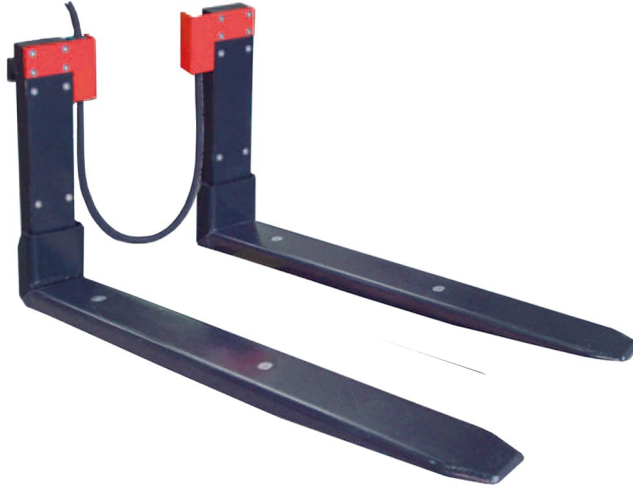

तकनीकी नरिदेश

PWS9420241016

तुला फांसी RWV-सी एक मजबूत वजन साधन, सरल और स्थापति करने के लिए जल्दी है, जहां यह आवश्यक है सीधे भार वजन के रूप में वे डाउनलोड या फोर्कलफिट के साथ ले जाया जाता है उन स्थितियों में बहुत अच्छा है। इन Caasi हम तुला एकीकृत लोड सेल के साथ RWV-सी ताकत का प्रस्ताव; वजन सूचक तुला बल में केबनि या तो सीधे या तो रखा जा सकता है।

नाममात्र क्षमता पीएन:	2500, 3000, 5000 kg
सुरक्षा अधिार:	200 % RL
सुरक्षा का स्तर:	IP65
बजिली की आपूर्ति:	from the battery of the cart, through a regulator
वचिलन:	0.1 % RL
प्रभागों:	1/2 kg (2.500 kg, 3.000 kg); 2/5 kg (5.000 kg)