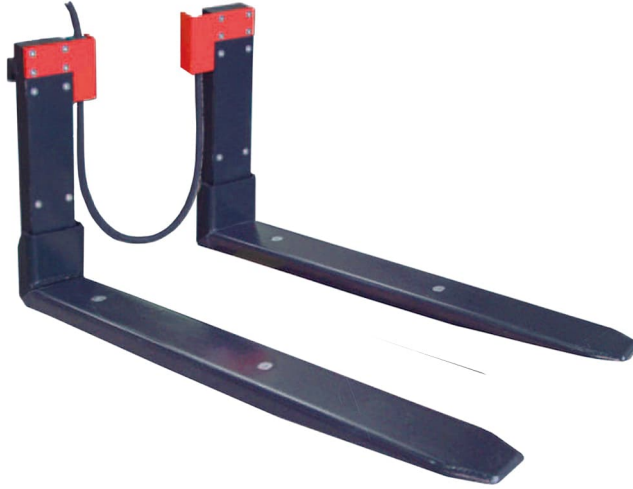

तकनीकी नरिदेश

PWS9420240722

तुला फांसी RWV-सी एक मजबूत वजन साधन, सरल और स्थापति करने के लिए जल्दी है, जहां यह आवश्यक है सीधे भार वजन के रूप में वे डाउनलोड या फोर्कलफिट के साथ ले जाया जाता है उन स्थितियों में बहुत अच्छा है। इन Caasi हम तुला एकीकृत लोड सेल के साथ RWV-सी ताकत का प्रस्ताव; वजन सूचक तुला बल में केबनि या तो सीधे या तो रखा जा सकता है।

नाममात्र क्षमता पीएन:	2500, 3000, 5000 kg
सुरक्षा अधिभार:	200 % RL
सुरक्षा का स्तर:	IP65
बजिली की आपूर्ति:	from the battery of the cart, through a regulator
वचिलन:	0.1 % RL
प्रभागों:	1/2 kg (2.500 kg, 3.000 kg); 2/5 kg (5.000 kg)