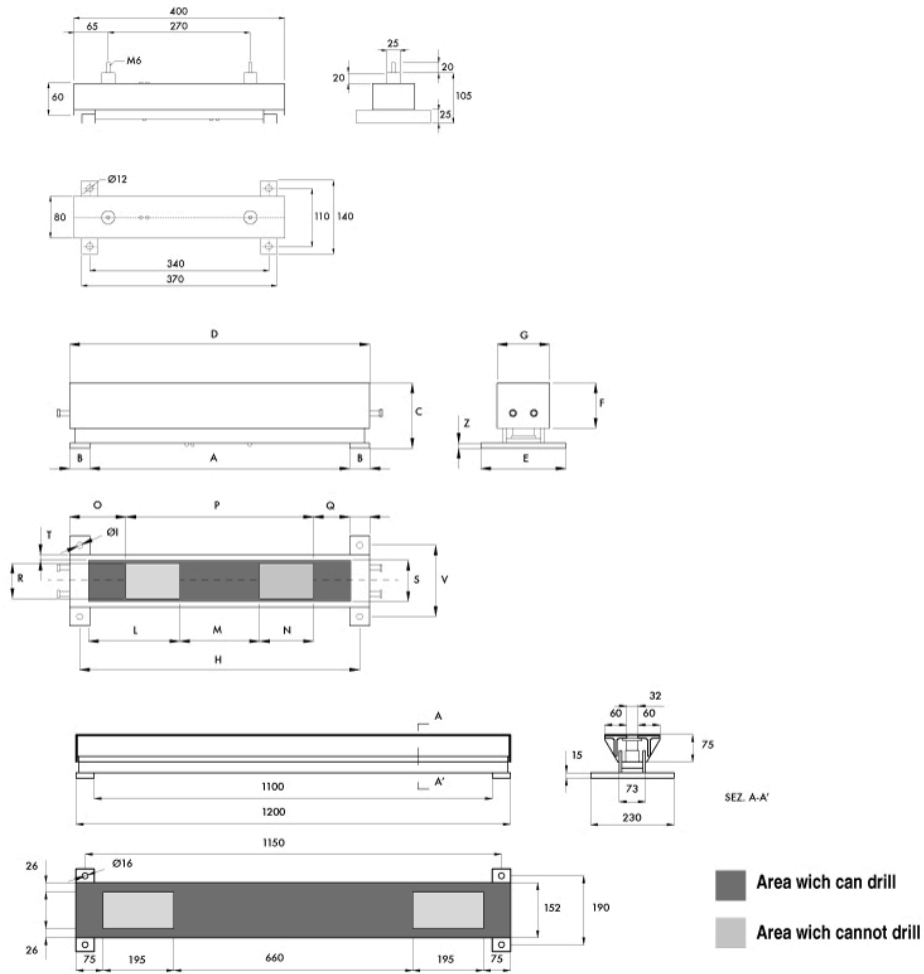

तकनीकी नरिदेश

PWS8420250222

तुला पश्चिमि बंगाल बार आदर्श समाधान उन क्षेत्रों में जहां यह बड़ी वस्तुओं अत्यधिक चर वजन करने के लिए होता में अपनाया जा रहा है और इस तरह के कन्वेयर बेल्ट, रोलर कन्वेयर, क्रेट, आदि के रूप में एक अपेक्षाकृत कम वजन, है पश्चिमि बंगाल वजन साधन सरल और उपयोग और वस्तु की या संरचना के आकार के लिए adapts के लिए व्यावहारिक तौला जा रहा है।

सभी डेटा सूचना के बगिा परिवर्तन के अधीन हैं।
सभी मापन में मिलीमीटर (मिमी) कर रहे हैं।

Example of use on belt weighing

सभी डेटा सूचना के बगिरे परिवर्तन के अधीन हैं ।
सभी मापन में मिलीमीटर (मिमी) कर रहे हैं ।

Example of use on check weighing

सभी डेटा सूचना के बगिरे परिवर्तन के अधीन हैं ।
सभी मापन में मिलीमीटर (मिमी) कर रहे हैं ।

सभी डेटा सूचना के बिना परिवर्तन के अधीन हैं।
सभी मापन में मिलीमीटर (मिमी) कर रहे हैं।