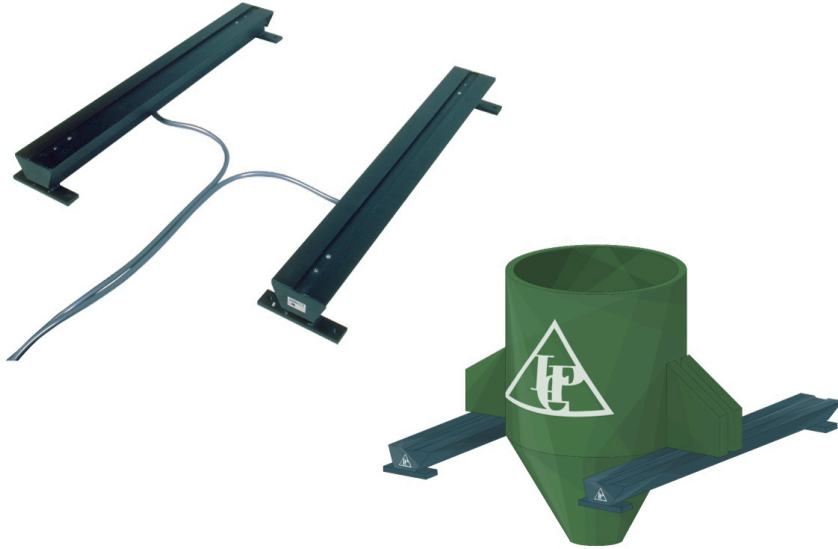

तकनीकी नरिदेश

PWS8420241015

तुला पश्चिमि बंगाल बार आदर्श समाधान उन क्षेत्रों में जहां यह बड़ी वस्तुओं अत्यधिक चर वजन करने के लिए होता में अपनाया जा रहा है और इस तरह के कन्वेयर बेल्ट, रोलर कन्वेयर, क्रेट, आदि के रूप में एक अपेक्षाकृत कम वजन, है पश्चिमि बंगाल वजन साधन सरल और उपयोग और वस्तु की या संरचना के आकार के लिए adapts के लिए व्यावहारिक तौला जा रहा है।