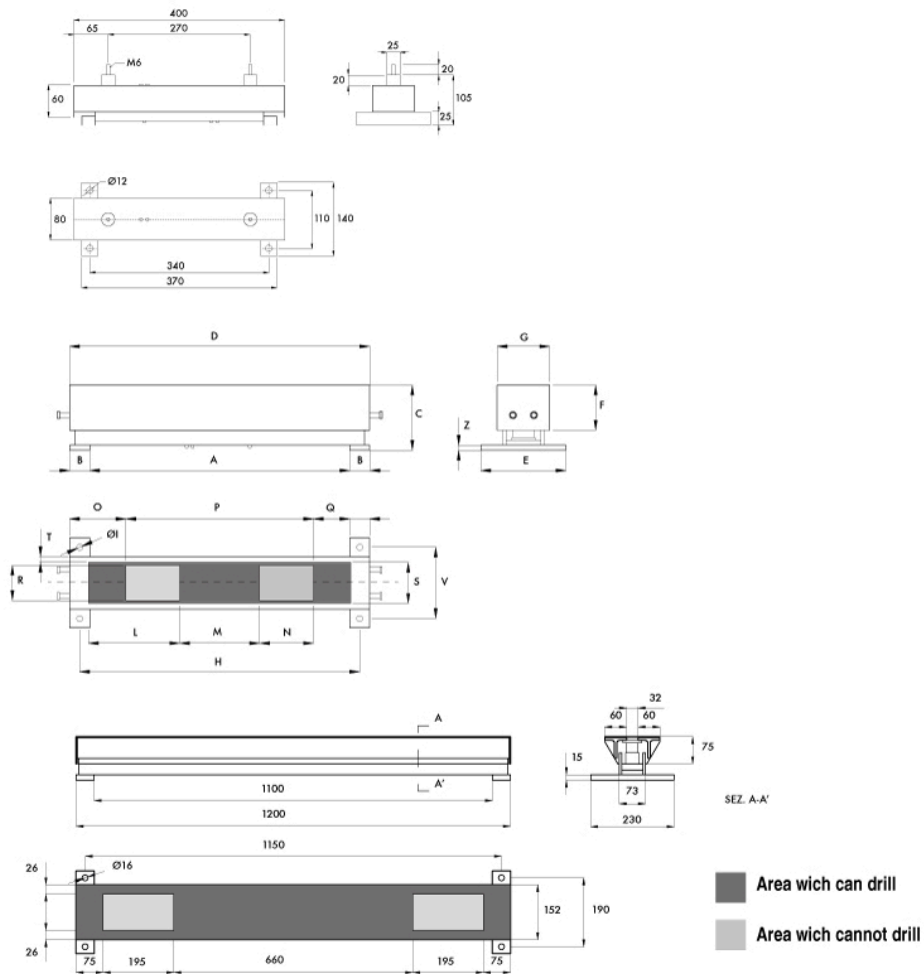

तकनीकी नरिदेश

PWS8420241015

तुला पश्चिमि बंगाल बार आदर्श समाधान उन क्षेत्रों में जहां यह बड़ी वस्तुओं अत्यधिक चर वजन करने के लिए होता में अपनाया जा रहा है और इस तरह के कन्वेयर बेल्ट, रोलर कन्वेयर, क्रेट, आदि के रूप में एक अपेक्षाकृत कम वजन, है पश्चिमि बंगाल वजन साधन सरल और उपयोग और वस्तु की या संरचना के आकार के लिए adapts के लिए व्यावहारिक तौला जा रहा है।

सभी डेटा सूचना के बगिा परिवर्तन के अधीन हैं।
सभी मापन में मिलीमीटर (मिमी) कर रहे हैं।

Example of use on belt weighing

सभी डेटा सूचना के बगिरे परिवर्तन के अधीन हैं ।
सभी मापन में मिलीमीटर (मिमी) कर रहे हैं ।

Example of use on check weighing

सभी डेटा सूचना के बगिरे परिवर्तन के अधीन हैं।
सभी मापन में मिलीमीटर (मिमी) कर रहे हैं।

सभी डेटा सूचना के बिना परिवर्तन के अधीन हैं।
सभी मापन में मिलीमीटर (मिमी) कर रहे हैं।