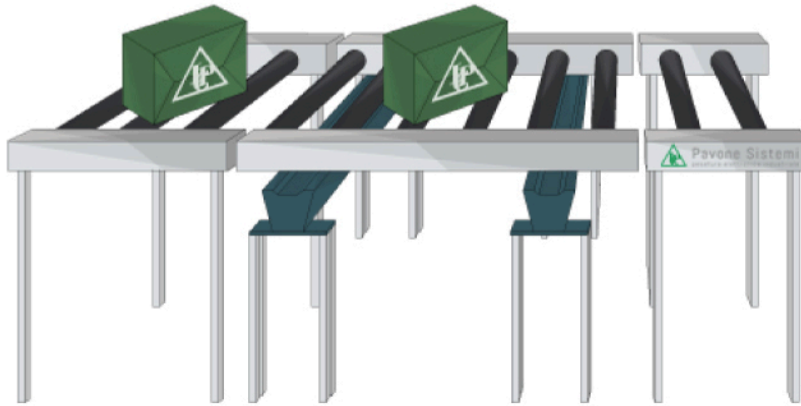

तकनीकी नरिदेश

PWS8420241015

तुला पश्चिमि बंगाल बार आदर्श समाधान उन क्षेत्रों में जहां यह बड़ी वस्तुओं अत्यधिक चर वजन करने के लिए होता में अपनाया जा रहा है और इस तरह के कन्वेयर बेल्ट, रोलर कन्वेयर, क्रेट, आदि के रूप में एक अपेक्षाकृत कम वजन, है पश्चिमि बंगाल वजन साधन सरल और उपयोग और वस्तु की या संरचना के आकार के लिए adapts के लिए व्यावहारिक तौला जा रहा है।

सभी डेटा सूचना के बगिा परिवर्तन के अधीन हैं।
सभी मापन में मिलीमीटर (मिमी) कर रहे हैं।

Example of use on belt weighing

सभी डेटा सूचना के बगिरे परिवर्तन के अधीन हैं ।
सभी मापन में मिलीमीटर (मिमी) कर रहे हैं ।