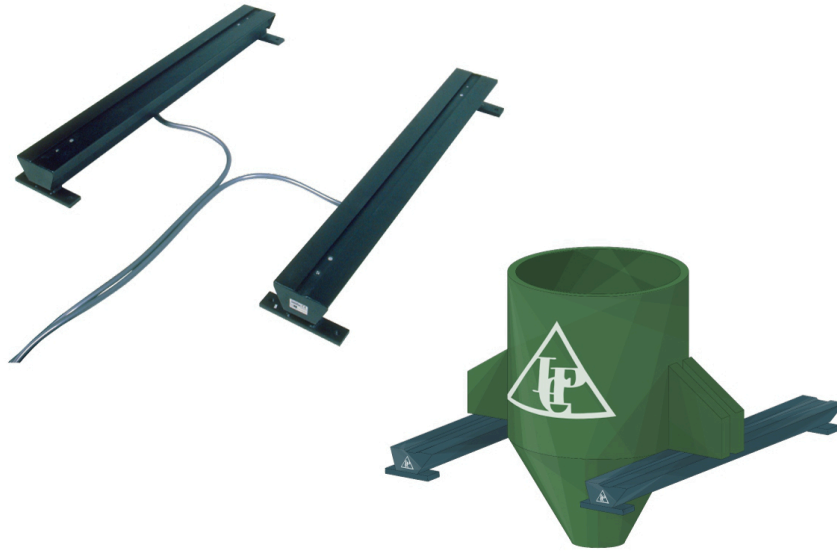

तकनीकी नरिदेश

PWS8420250222

तुला पश्चिमि बंगाल बार आदर्श समाधान उन क्षेत्रों में जहां यह बड़ी वस्तुओं अत्यधिक चर वजन करने के लिए होता में अपनाया जा रहा है और इस तरह के कन्वेयर बेल्ट, रोलर कन्वेयर, क्रेट, आदि के रूप में एक अपेक्षाकृत कम वजन, है पश्चिमि बंगाल वजन साधन सरल और उपयोग और वस्तु की या संरचना के आकार के लिए adapts के लिए व्यावहारिक तौला जा रहा है।