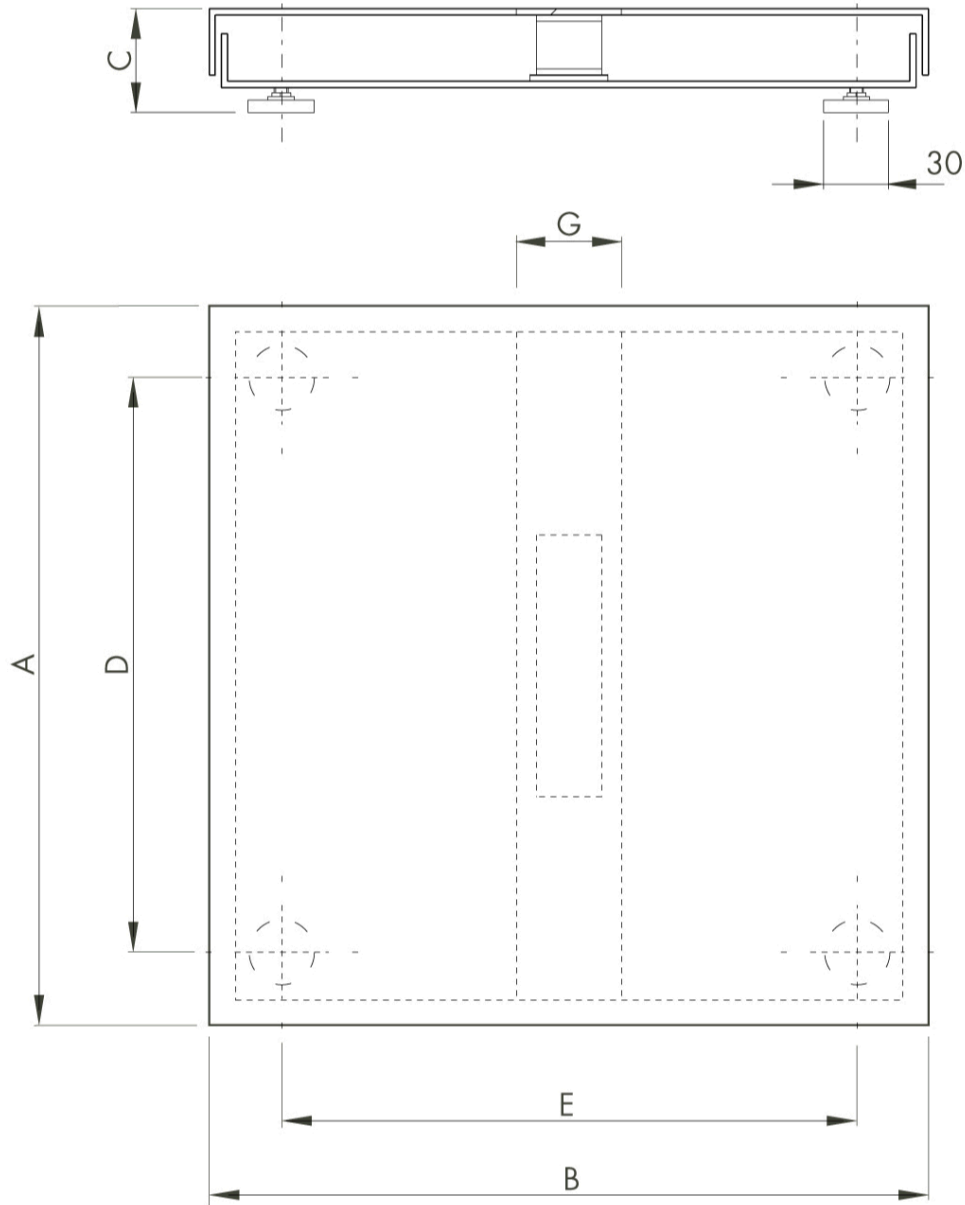

तकनीकी नरिदेश

PWS36420240722

प्रधानमंत्री उत्पाद एक मंच है कएक भी लोड सेल को समायोजति कर सकते है; इस सटीक परणाम भले ही लोड ठीक केंद्रति नहीं है सुनशिचति करने के लिए अनुमतदिता है। एकल कक्ष में वजन मंच कई औद्योगिक और वाणजियकि अनुप्रयोगों में सबसे व्यापक समाधान है। ऊंचाई में चार व्यक्त और समायोज्य पैरों पर प्रधानमंत्री मंच टिकी हुई है और 3 मीटर का एक मानक लंबाई के साथ वजन करने के लिए एक कनेक्शन केबल है। एकल कक्ष paittaforma PMI सूट ग्राहकों की जरूरतों और अन्य वशिष संस्करणों में उपलब्ध है।

नाममात्र क्षमता पीएन:	3 ÷ 300 Kg
संयुक्त तरुटि:	0.03 % RO
सुरक्षति अधभार:	150 % RL
एनकोडर आपूर्तति:	3 ÷ 15 Vdc
रेटेड उत्पादन एस.एन.:	2 mV/V

सभी डेटा सूचना के बनिा परिवर्तन के अधीन हैं।
सभी मापन में मिलीमीटर (मिमी) कर रहे हैं।

सभी डेटा सूचना के बिना परिवर्तन के अधीन हैं।
सभी मापन में मिलीमीटर (मिमी) कर रहे हैं।