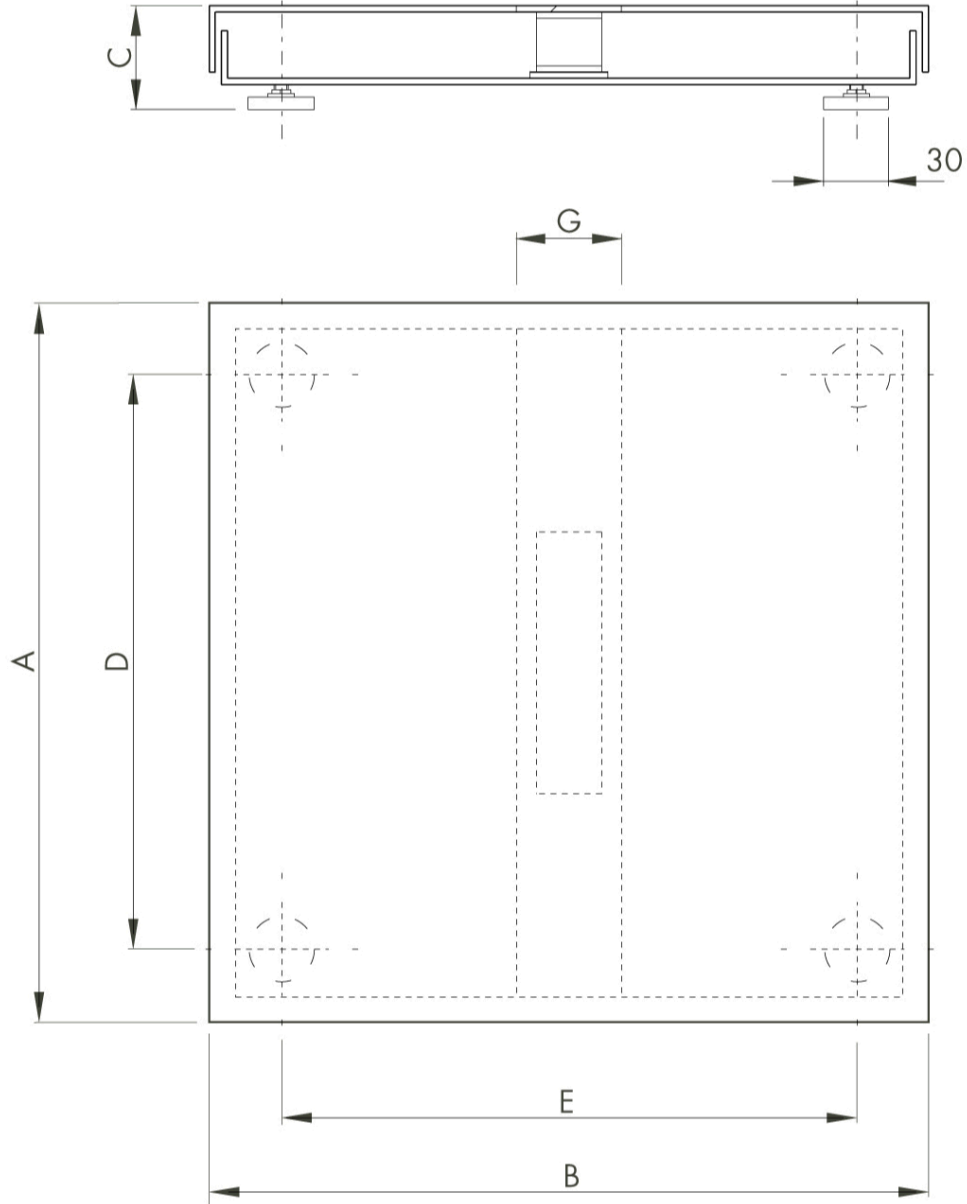

तकनीकी नरिदेश

PWS36420241005

प्रधानमंत्री उत्पाद एक मंच है कएक भी लोड सेल को समायोजति कर सकते है; इस सटीक परणाम भले ही लोड ठीक केंद्रति नहीं है सुनशिचति करने के लिए अनुमतदिता है। एकल कक्ष में वजन मंच कई औद्योगिक और वाणजियकि अनुप्रयोगों में सबसे व्यापक समाधान है। ऊंचाई में चार व्यक्त और समायोज्य पैरों पर प्रधानमंत्री मंच टिकी हुई है और 3 मीटर का एक मानक लंबाई के साथ वजन करने के लिए एक कनेक्शन केबल है। एकल कक्ष paittaforma PMI सूट ग्राहकों की जरूरतों और अन्य वशिष संस्करणों में उपलब्ध है।

नाममात्र क्षमता पीएन:	3 ÷ 300 Kg
संयुक्त त्रुटि:	0.03 % RO
सुरक्षति अधभार:	150 % RL
एनकोडर आपूर्ति:	3 ÷ 15 Vdc
रेटेड उत्पादन एस.एन.:	2 mV/V

सभी डेटा सूचना के बनिा परिवर्तन के अधीन हैं।
सभी मापन में मिलीमीटर (मिमी) कर रहे हैं।

सभी डेटा सूचना के बिना परिवर्तन के अधीन हैं।
सभी मापन में मिलीमीटर (मिमी) कर रहे हैं।