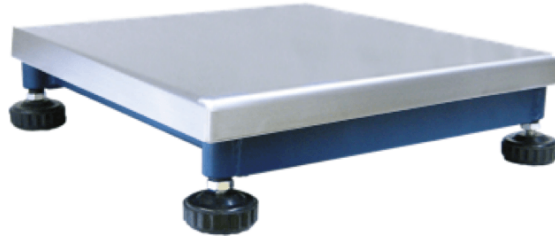

तकनीकी नरिदेश

PWS8120241015

प्रधानमंत्री उत्पाद एक मंच है कएक भी लोड सेल को समायोजति कर सकते है; इस सटीक परणाम भले ही लोड ठीक केंद्रति नहीं है सुनिश्चिति करने के लिए अनुमतदिता है। एकल कक्ष में वजन मंच कई औद्योगिक और वाणजियकि अनुप्रयोगों में सबसे व्यापक समाधान है। ऊंचाई में चार व्यक्त और समायोज्य पैरों पर प्रधानमंत्री मंच टिकी हुई है और 3 मीटर का एक मानक लंबाई के साथ वजन करने के लिए एक कनेक्शन केबल है। एकल कक्ष paittaforma PM सूट ग्राहकों की जरूरतों और अन्य विशेष संस्करणों में उपलब्ध है।

नाममात्र क्षमता पीएन:	3 ÷ 300 Kg
संयुक्त तरुटि:	0.03 % RO
सुरक्षति अधभार:	150 % RL
एनकोडर आपूरति:	3 ÷ 15 Vdc
रेटेड उत्पादन एस.एन.:	2 mV/V

सभी डेटा सूचना के बनिा परिवर्तन के अधीन हैं।
सभी मापन में मिलीमीटर (मिमी) कर रहे हैं।