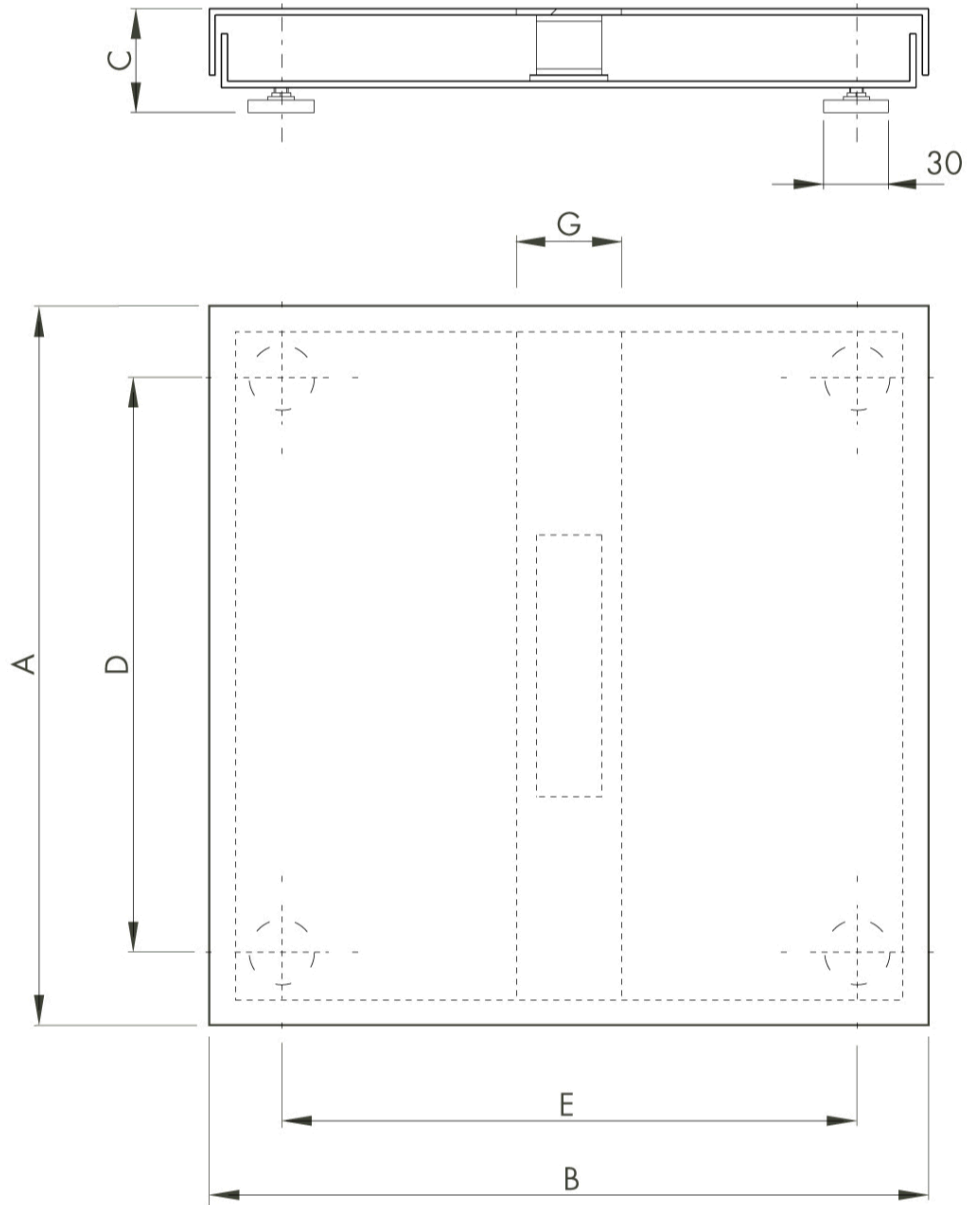

तकनीकी नरिदेश

PWS8120240722

प्रधानमंत्री उत्पाद एक मंच है कएक भी लोड सेल को समायोजति कर सकते है; इस सटीक परणाम भले ही लोड ठीक केंद्रति नहीं है सुनिश्चिति करने के लिए अनुमतदिता है। एकल कक्ष में वजन मंच कई औद्योगिक और वाणजियकि अनुप्रयोगों में सबसे व्यापक समाधान है। ऊंचाई में चार व्यक्त और समायोज्य पैरों पर प्रधानमंत्री मंच टिकी हुई है और 3 मीटर का एक मानक लंबाई के साथ वजन करने के लिए एक कनेक्शन केबल है। एकल कक्ष paittaforma PM सूट ग्राहकों की जरूरतों और अन्य विशेष संस्करणों में उपलब्ध है।

नाममात्र क्षमता पीएन:	3 ÷ 300 Kg
संयुक्त त्रुटि:	0.03 % RO
सुरक्षति अधभार:	150 % RL
एनकोडर आपूर्ति:	3 ÷ 15 Vdc
रेटेड उत्पादन एस.एन.:	2 mV/V

सभी डेटा सूचना के बनिा परिवर्तन के अधीन हैं।
सभी मापन में मिलीमीटर (मिमी) कर रहे हैं।

सभी डेटा सूचना के बिना परिवर्तन के अधीन हैं।
सभी मापन में मिलीमीटर (मिमी) कर रहे हैं।