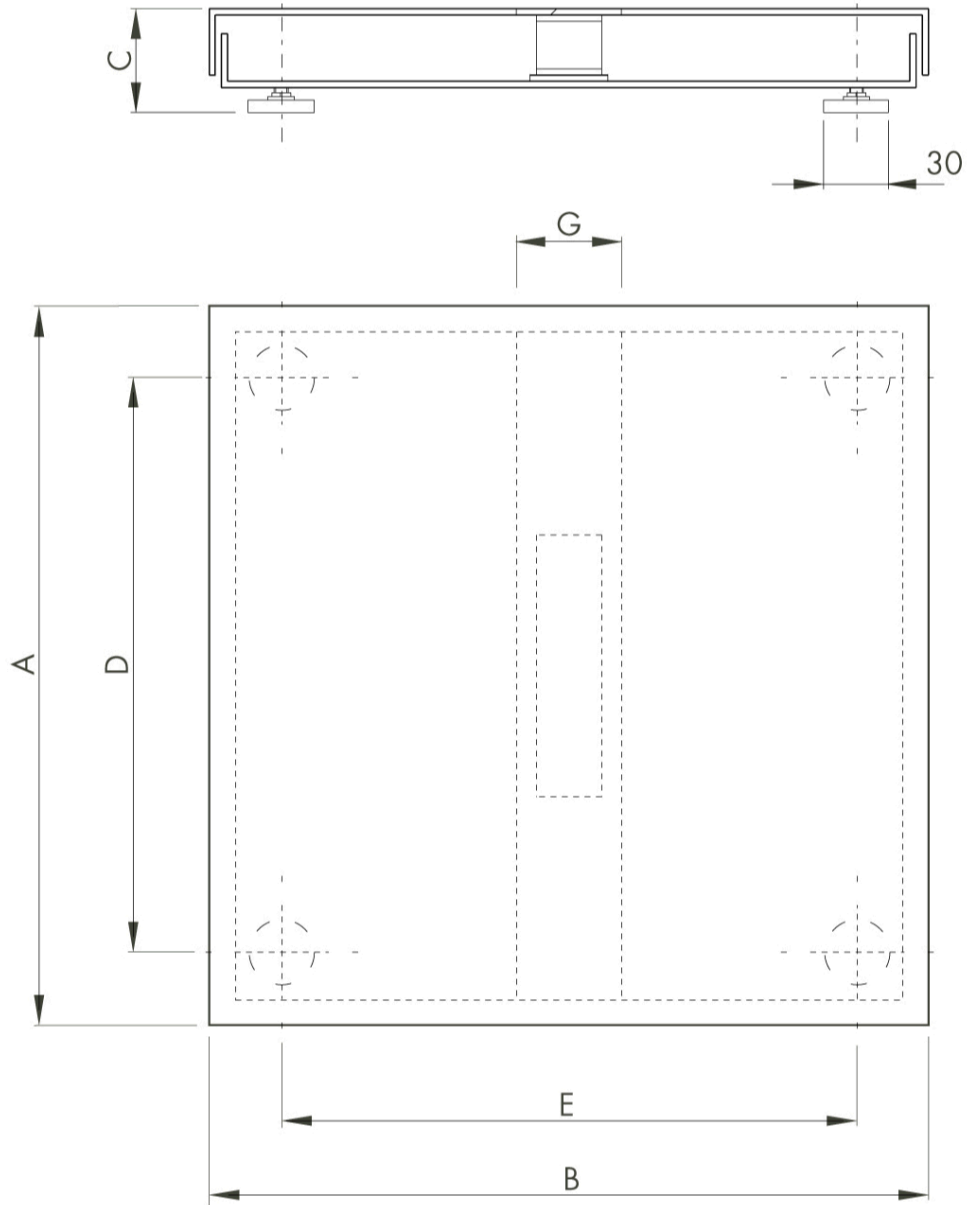

तकनीकी नरिदेश

PWS8120241015

प्रधानमंत्री उत्पाद एक मंच है कएक भी लोड सेल को समायोजति कर सकते है; इस सटीक परणाम भले ही लोड ठीक केंद्रति नहीं है सुनिश्चिति करने के लिए अनुमतदिता है। एकल कक्ष में वजन मंच कई औद्योगिक और वाणजियकि अनुप्रयोगों में सबसे व्यापक समाधान है। ऊंचाई में चार व्यक्त और समायोज्य पैरों पर प्रधानमंत्री मंच टिकी हुई है और 3 मीटर का एक मानक लंबाई के साथ वजन करने के लिए एक कनेक्शन केबल है। एकल कक्ष paittaforma PM सूट ग्राहकों की जरूरतों और अन्य विशेष संस्करणों में उपलब्ध है।

नाममात्र क्षमता पीएन:	3 ÷ 300 Kg
संयुक्त तरुटि:	0.03 % RO
सुरक्षति अधभार:	150 % RL
एनकोडर आपूरति:	3 ÷ 15 Vdc
रेटेड उत्पादन एस.एन.:	2 mV/V

सभी डेटा सूचना के बनिा परिवर्तन के अधीन हैं।
सभी मापन में मिलीमीटर (मिमी) कर रहे हैं।

सभी डेटा सूचना के बिना परिवर्तन के अधीन हैं।
सभी मापन में मिलीमीटर (मिमी) कर रहे हैं।