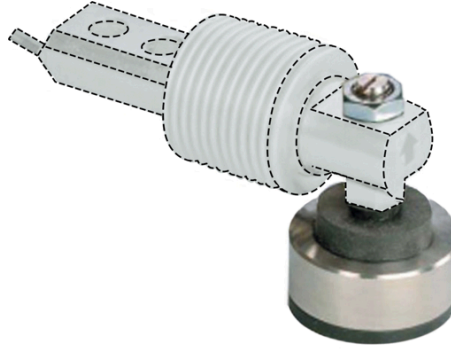

सामान्य सूचनाएं

PWS17620241010

बढ़ते सहायक लोड पैर, स्टील और रबर में बनाया गया है, लोड सेल के लिए एक पैर है।

सुझाए गए संबंधित उत्पाद

एक उच्च प्रदर्शन वजन प्रणाली सटीक, पूरी तरह से कैलब्रिरेटेड और बनाए रखा जाना चाहिए। सेल प्रदर्शन में सुधार और इसके संचालन का अनुकूलन करने के लिए आप निम्न उत्पादों की आवश्यकता हो सकती:

बढ़ते कटि MKX ®

बढ़ते कटि MH MOUNTING KIT

सभी डेटा सूचना के बिना परिवर्तन के अधीन हैं।
सभी मापन में मिलीमीटर (मिमी) कर रहे हैं।

Dimensions in mm.

सभी डेटा सूचना के बिना परिवर्तन के अधीन हैं।
 सभी मापन में मिलीमीटर (मिमी) कर रहे हैं।