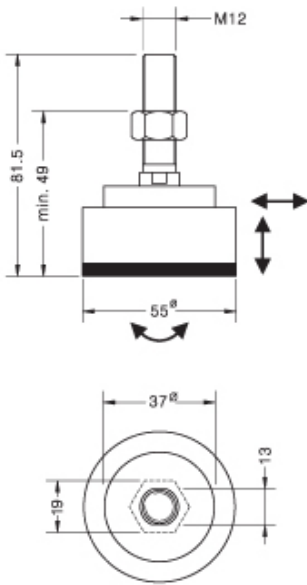

सामान्य सूचनाएं

PWS17620241010

बढ़ते सहायक लोड पैर, स्टील और रबर में बनाया गया है, लोड सेल के लिए एक पैर है।

सुझाए गए संबंधित उत्पाद

एक उच्च प्रदर्शन वजन प्रणाली सटीक, पूरी तरह से कैलब्रिरेटेड और बनाए रखा जाना चाहिए। सेल प्रदर्शन में सुधार और इसके संचालन का अनुकूलन करने के लिए आप निम्न उत्पादों की आवश्यकता हो सकती:

बढ़ते कटि MKX ®

बढ़ते कटि MH MOUNTING KIT

सभी डेटा सूचना के बिना परिवर्तन के अधीन हैं।
सभी मापन में मिलीमीटर (मिमी) कर रहे हैं।

Dimensions in mm.

सभी डेटा सूचना के बिना परिवर्तन के अधीन हैं।
 सभी मापन में मिलीमीटर (मिमी) कर रहे हैं।