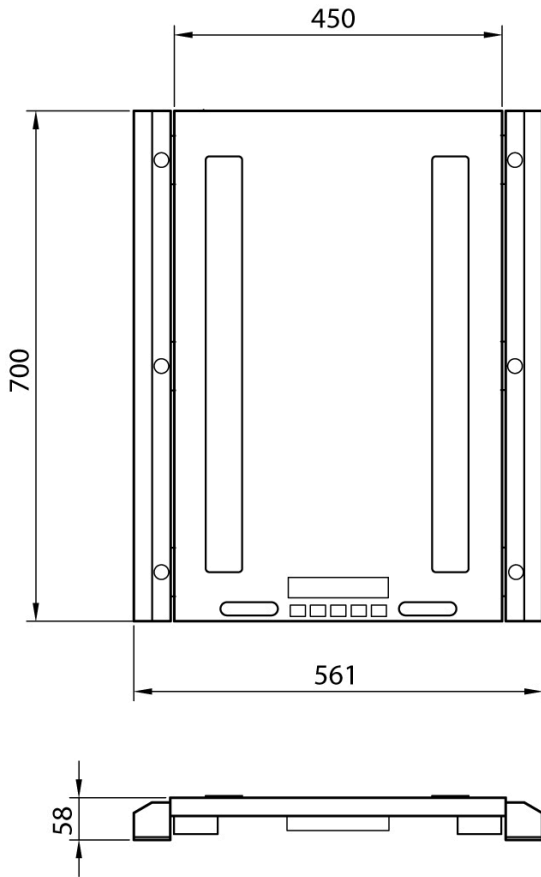

सभी डेटा सूचना के बिना परिवर्तन के अधीन हैं।
सभी मापन में मिलीमीटर (मिमी) कर रहे हैं।