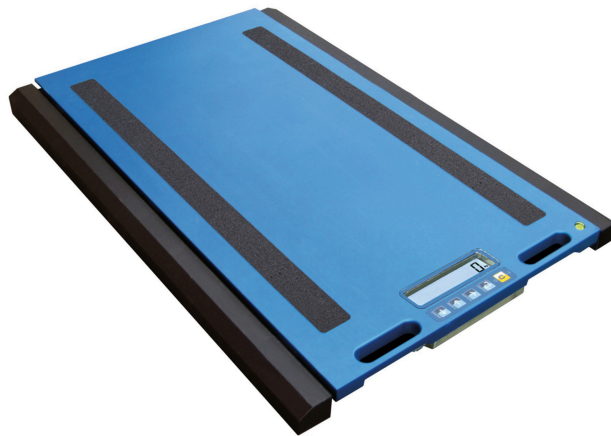

तकनीकी नरिदेश

PWS14320240722

WWSERF वजन का होता है कुल्हाड़ियों वजन स्टेशनों पहियों और एक्सल बनाने के लिए बनाया गया एक वायरलेस मंच है। WWSERF मंच के लिए स्पष्ट, मजबूत है और प्लेटफार्मों धन्यवाद के बीच केबल 12 घंटे तक और कम बैटरी चेतावनी के मामले में एक अवधि के साथ बैटरी आपरेशन से कनेक्ट होने की परेशानी से बचा जाता है। यह वजन सूचक, रेडियो मॉड्यूल, यांत्रिक कुंजी के साथ पॉलीकार्बोनेट जलरोधक कुंजीपटल के पास, परविहन और समझने nonslip रबर के लिए पहियों की सतह के किसी भी प्रकार पर अधिकतम पकड़ के लिए मंच के अंतर्गत आवेदन कथि। मंच के आयामों WWSERF 700x450 ममी है। WWSERF मंच मॉड्यूलर (छोटे और बड़े क्षमता) उपयोग के क्षेत्र पर आधारित है और है कई सहति कार्यों है: तारे और ऑटो बंद।

आंतरिक संकल्प:	1,500,000 points (input signal = 3 mV / V)
डिजिटल संकल्प में देखा जा सकता:	> 800 000
परिचालन तापमान:	-10 ÷ +40 ° C (at constant temperature)
उत्तेजना वोल्टेज:	5 Vdc ±5 %, 120mA (max 8 cells of 350 Ohm)
बजिली की आपूर्ति:	6 Vdc with rechargeable battery (6V-4.5Ah)
लोड सेल सामग्री:	IP68 Stainless steel
लोड सेल कनेक्शन:	6 wires (CELL 1) with Remote Sense, 4-wire (CELL 2, 3, 4) without Remote Sense
न्यूनतम वोल्टेज वभिजन:	0.3 micronV
अधिकतम इनपुट संकेत:	6 mV/V
ऊर्जा की खपत:	5 VA
मंच आयाम:	700 x 561 mm, height 58 mm, weight 26 kg
लोड योजना:	700 x 450 mm