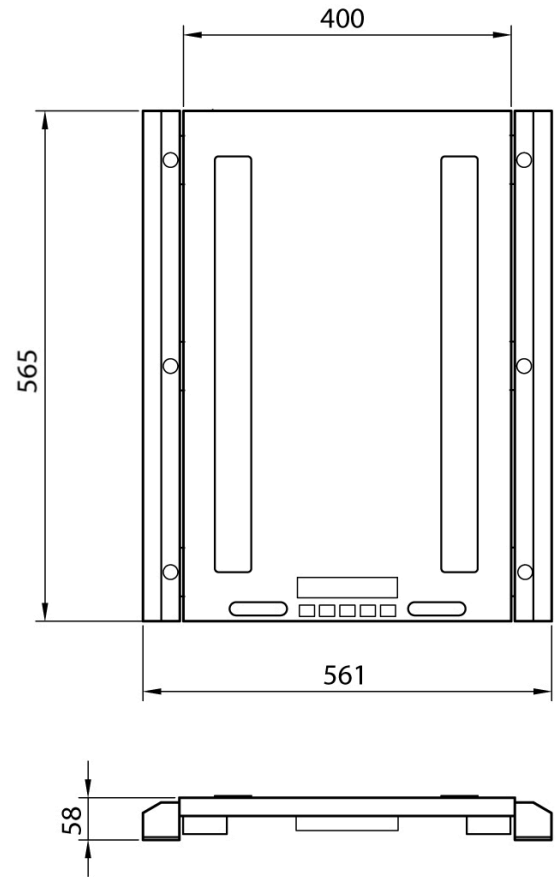

सभी डेटा सूचना के बिना परिवर्तन के अधीन हैं।
सभी मापन में मिलीमीटर (मिमी) कर रहे हैं।