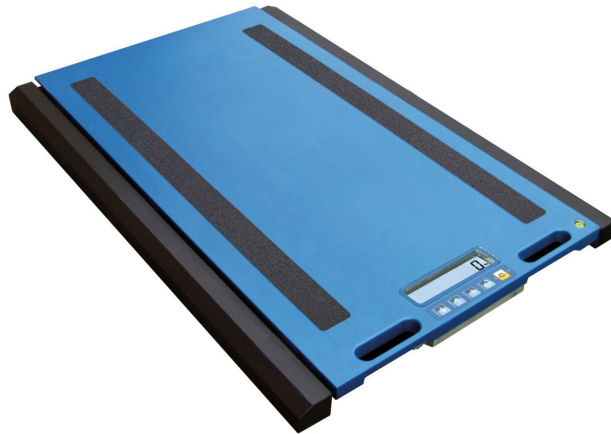

तकनीकी नरिदेश

PWS14320241005

WWSERF वजन का होता है कुलहाड़ियों वजन स्टेशनों पहियों और एक्सल बनाने के लिए बनाया गया एक वायरलेस मंच है। WWSERF मंच के लिए स्पष्ट, मजबूत है और प्लेटफार्मों धन्यवाद के बीच केबल 12 घंटे तक और कम बैटरी चेतावनी के मामले में एक अवधि के साथ बैटरी आपरेशन से कनेक्ट होने की परेशानी से बचा जाता है। यह वजन सूचक, रेडियो मॉड्यूल, यांत्रिक कुंजी के साथ पॉलीकार्बोनेट जलरोधक कुंजीपटल के पास, परविहन और समझने nonslip रबर के लिए पहियों की सतह के किसी भी प्रकार पर अधिकतम पकड़ के लिए मंच के अंतर्गत आवेदन कथि। मंच के आयामों WWSERF 700x450 ममी है। WWSERF मंच मॉड्यूलर (छोटे और बड़े क्षमता) उपयोग के क्षेत्र पर आधारित है और है कई सहति कार्यों है: तारे और ऑटो बंद।

आंतरिक संकल्प:	1,500,000 points (input signal = 3 mV / V)
डिजिटल संकल्प में देखा जा सकता:	> 800 000
परिचालन तापमान:	-10 ÷ +40 ° C (at constant temperature)
उत्तेजना वोल्टेज:	5 Vdc ±5 %, 120mA (max 8 cells of 350 Ohm)
बजिली की आपूर्ति:	6 Vdc with rechargeable battery (6V-4.5Ah)
लोड सेल सामग्री:	IP68 Stainless steel
लोड सेल कनेक्शन:	6 wires (CELL 1) with Remote Sense, 4-wire (CELL 2, 3, 4) without Remote Sense
न्यूनतम वोल्टेज वभिजन:	0.3 micronV
अधिकतम इनपुट संकेत:	6 mV/V
ऊर्जा की खपत:	5 VA
मंच आयाम:	700 x 561 mm, height 58 mm, weight 26 kg
लोड योजना:	700 x 450 mm