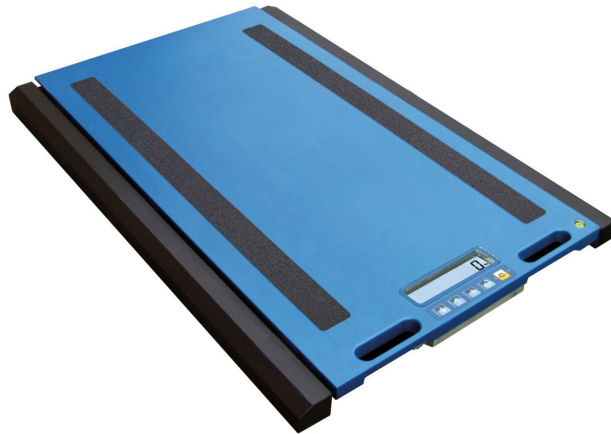

तकनीकी नरिदेश

PWS14320250304

WWSERF वजन का होता है कुल्हाड़ियों वजन स्टेशनों पहियों और एक्सल बनाने के लिए बनाया गया एक वायरलेस मंच है। WWSERF मंच के लिए स्पष्ट, मजबूत है और प्लेटफार्मों धन्यवाद के बीच केबल 12 घंटे तक और कम बैटरी चलावनी के मामले में एक अवधि के साथ बैटरी आपरेशन से कनेक्ट होने की परेशानी से बचा जाता है। यह वजन सूचक, रेडियो मॉड्यूल, यांत्रिक कुंजी के साथ पॉलीकार्बोनेट जलरोधक कुंजीपटल के पास, परविहन और समझने nonslip रबर के लिए पहियों की सतह के किसी भी प्रकार पर अधिकतम पकड़ के लिए मंच के अंतर्गत आवेदन कथि। मंच के आयामों WWSERF 700x450 ममी है। WWSERF मंच मॉड्यूलर (छोटे और बड़े क्षमता) उपयोग के क्षेत्र पर आधारित है और है कई सहति कार्यों है: तारे और ऑटो बंद।

आंतरिक संकल्प:	1,500,000 points (input signal = 3 mV / V)
डिजिटल संकल्प में देखा जा सकता:	> 800 000
परिचालन तापमान:	-10 ÷ +40 ° C (at constant temperature)
उत्तेजना वोल्टेज:	5 Vdc ±5 %, 120mA (max 8 cells of 350 Ohm)
बजिली की आपूर्ति:	6 Vdc with rechargeable battery (6V-4.5Ah)
लोड सेल सामग्री:	IP68 Stainless steel
लोड सेल कनेक्शन:	6 wires (CELL 1) with Remote Sense, 4-wire (CELL 2, 3, 4) without Remote Sense
न्यूनतम वोल्टेज वभिजन:	0.3 micronV
अधिकतम इनपुट संकेत:	6 mV/V
ऊर्जा की खपत:	5 VA
मंच आयाम:	700 x 561 mm, height 58 mm, weight 26 kg
लोड योजना:	700 x 450 mm