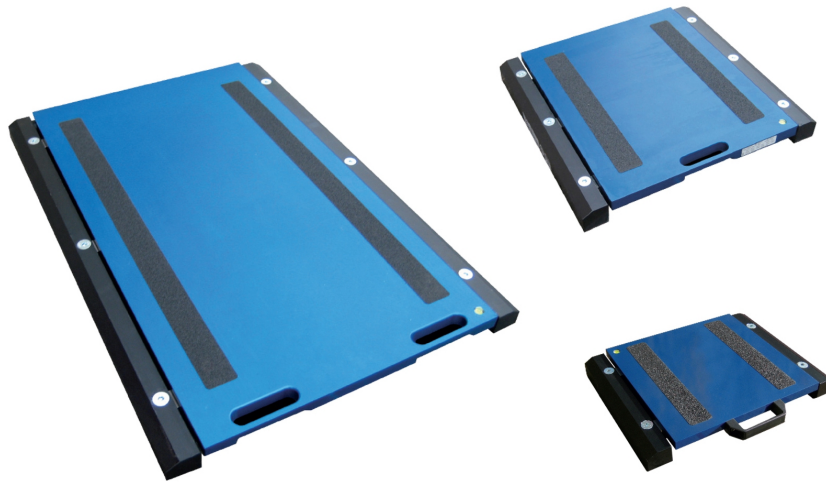

Caractéristiques techniques

PWS8320250223

La plate-forme de pesage WWS a été conçue pour le pesage occasionnel de petits et grands véhicules. Aucune installation fixe ou investissement important n'est requis car il s'agit d'une plate-forme mobile à placer directement sous les roues du véhicule à peser. La plate-forme WWS est alimentée par batterie et équipée d'un système de communication sans fil. Ses points forts sont: une maniabilité maximale, une structure robuste adaptée aux conditions extrêmes et un matériau antidérapant.