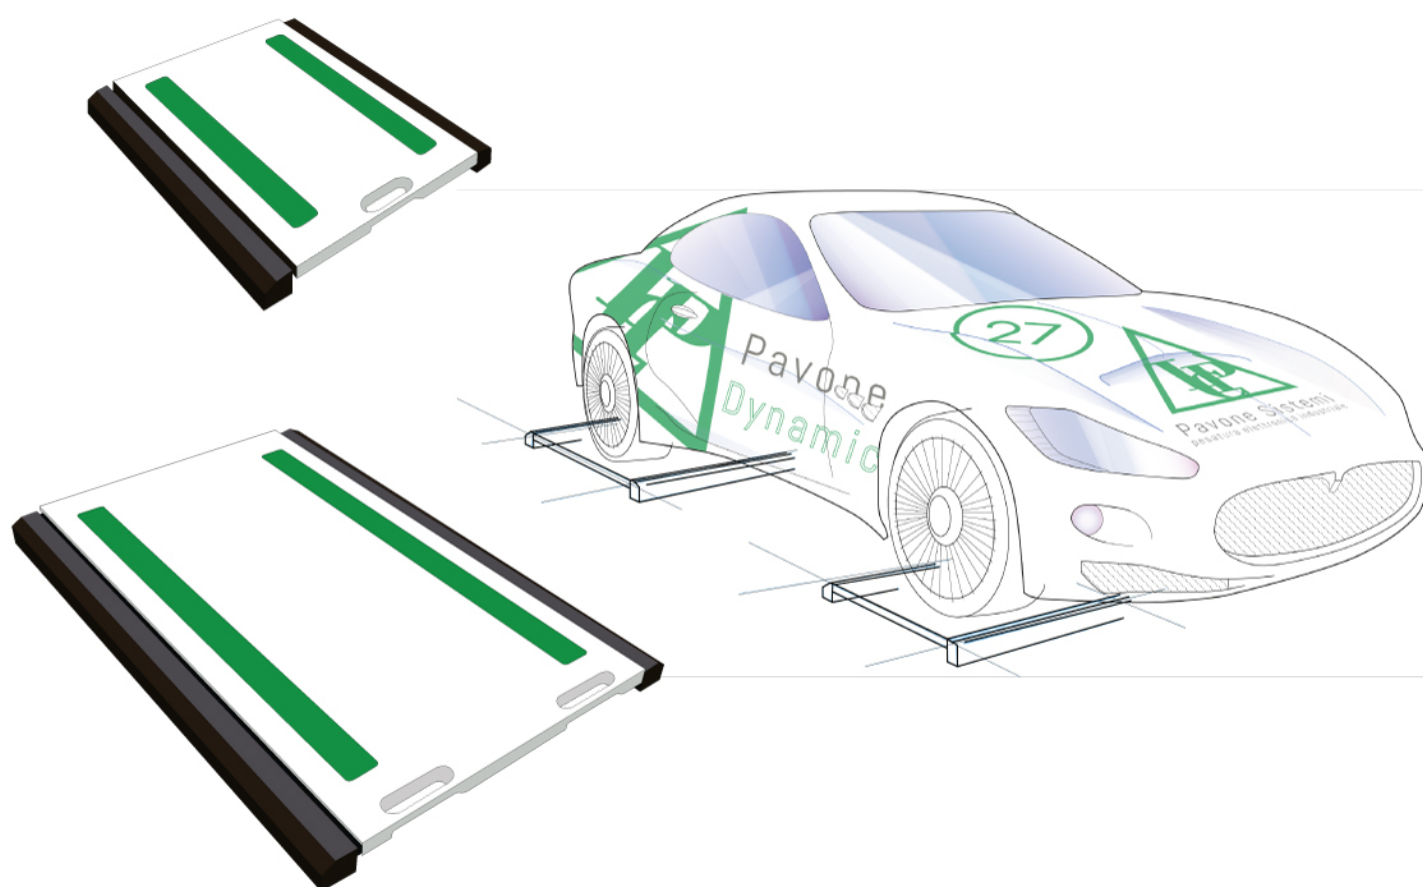

Toutes les données indiquées peuvent être modifiées sans préavis.
Toutes les mesures indiquées sont exprimées en millimètres (mm).