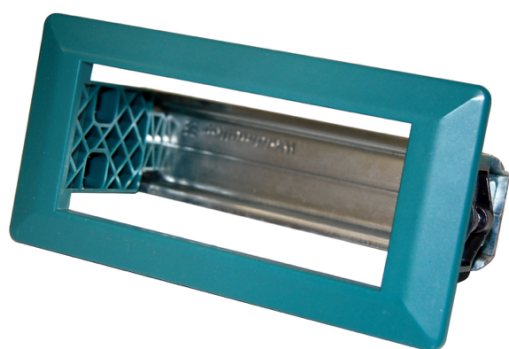

## Information générale

PWS25520241009

Le produit AC 1500 est robuste, pratique et durable et peut être utilisé comme accessoire pour transformer le DAT 1400 de DIN-RAIL en PANEL MOUNT.

Toutes les données indiquées peuvent être modifiées sans préavis.  
Toutes les mesures indiquées sont exprimées en millimètres (mm).