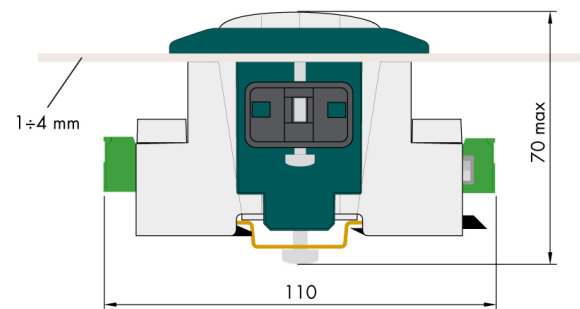

## Information générale

PWS25520250223

Le produit AC 1500 est robuste, pratique et durable et peut être utilisé comme accessoire pour transformer le DAT 1400 de DIN-RAIL en PANEL MOUNT.

Toutes les données indiquées peuvent être modifiées sans préavis.  
Toutes les mesures indiquées sont exprimées en millimètres (mm).

Toutes les données indiquées peuvent être modifiées sans préavis.  
Toutes les mesures indiquées sont exprimées en millimètres (mm).