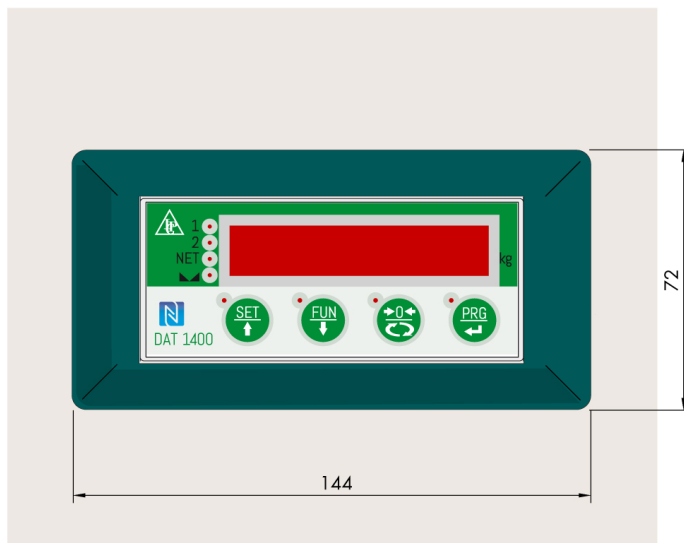

## Information générale

PWS25520241009

Le produit AC 1500 est robuste, pratique et durable et peut être utilisé comme accessoire pour transformer le DAT 1400 de DIN-RAIL en PANEL MOUNT.

Toutes les données indiquées peuvent être modifiées sans préavis.  
Toutes les mesures indiquées sont exprimées en millimètres (mm).

Toutes les données indiquées peuvent être modifiées sans préavis.  
Toutes les mesures indiquées sont exprimées en millimètres (mm).