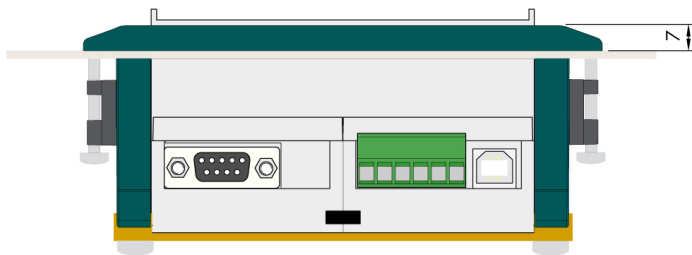

## Information générale

PWS25520250223

Le produit AC 1500 est robuste, pratique et durable et peut être utilisé comme accessoire pour transformer le DAT 1400 de DIN-RAIL en PANEL MOUNT.

Toutes les données indiquées peuvent être modifiées sans préavis.  
Toutes les mesures indiquées sont exprimées en millimètres (mm).

Toutes les données indiquées peuvent être modifiées sans préavis.  
Toutes les mesures indiquées sont exprimées en millimètres (mm).