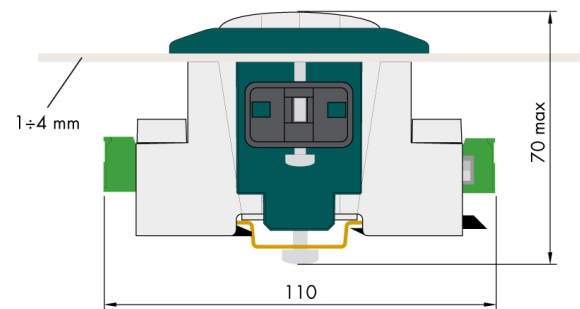

## Information générale

PWS25520241009

Le produit AC 1500 est robuste, pratique et durable et peut être utilisé comme accessoire pour transformer le DAT 1400 de DIN-RAIL en PANEL MOUNT.

Toutes les données indiquées peuvent être modifiées sans préavis.  
Toutes les mesures indiquées sont exprimées en millimètres (mm).

Toutes les données indiquées peuvent être modifiées sans préavis.  
Toutes les mesures indiquées sont exprimées en millimètres (mm).