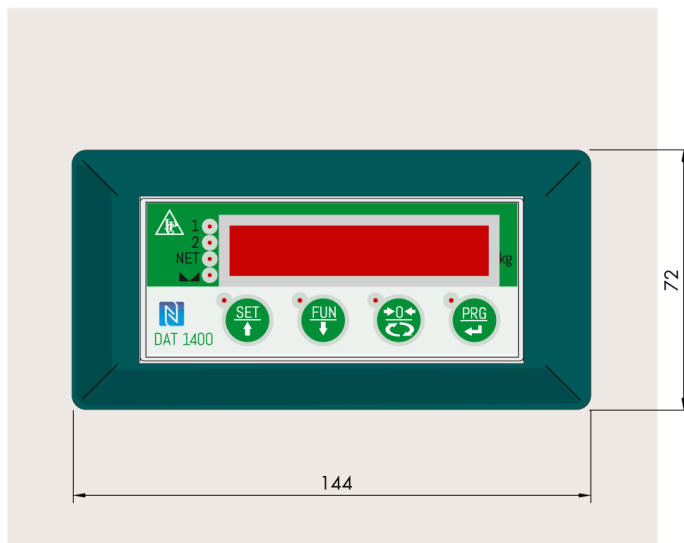

Information générale

PWS25520240722

Le produit AC 1500 est robuste, pratique et durable et peut être utilisé comme accessoire pour transformer le DAT 1400 de DIN-RAIL en PANEL MOUNT.

Toutes les données indiquées peuvent être modifiées sans préavis.
Toutes les mesures indiquées sont exprimées en millimètres (mm).

Toutes les données indiquées peuvent être modifiées sans préavis.
Toutes les mesures indiquées sont exprimées en millimètres (mm).