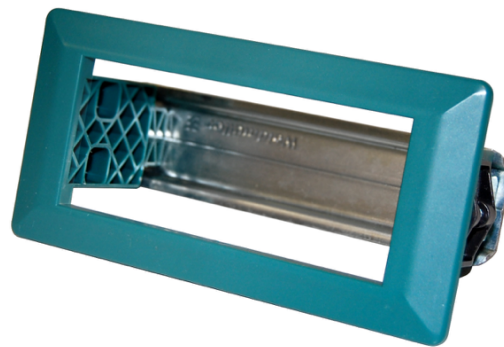

Information générale

PWS25520240722

Le produit AC 1500 est robuste, pratique et durable et peut être utilisé comme accessoire pour transformer le DAT 1400 de DIN-RAIL en PANEL MOUNT.

Toutes les données indiquées peuvent être modifiées sans préavis.
Toutes les mesures indiquées sont exprimées en millimètres (mm).