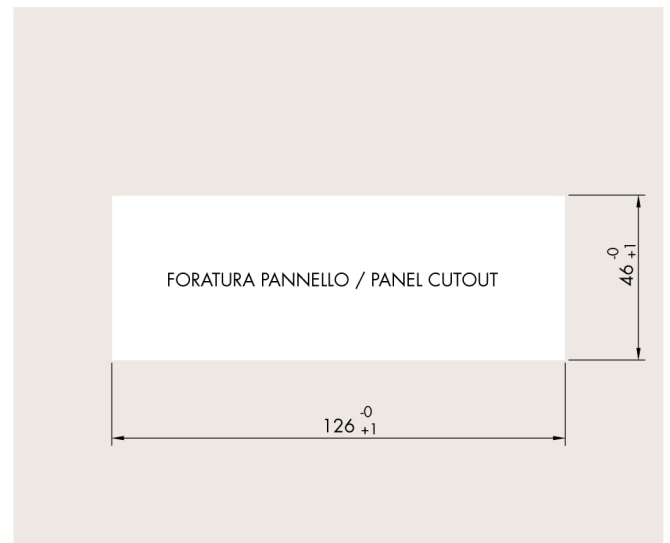

## Information générale

PWS25520241009

Le produit AC 1500 est robuste, pratique et durable et peut être utilisé comme accessoire pour transformer le DAT 1400 de DIN-RAIL en PANEL MOUNT.

Toutes les données indiquées peuvent être modifiées sans préavis.  
Toutes les mesures indiquées sont exprimées en millimètres (mm).

Toutes les données indiquées peuvent être modifiées sans préavis.  
Toutes les mesures indiquées sont exprimées en millimètres (mm).