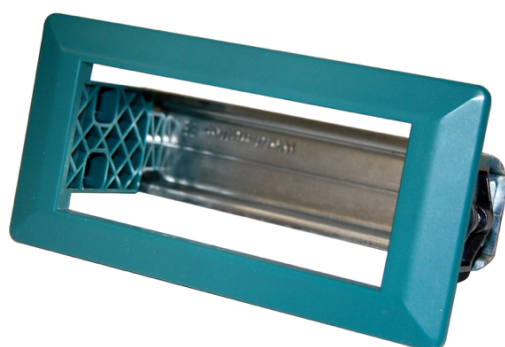

## Information générale

PWS25520250223

Le produit AC 1500 est robuste, pratique et durable et peut être utilisé comme accessoire pour transformer le DAT 1400 de DIN-RAIL en PANEL MOUNT.

Toutes les données indiquées peuvent être modifiées sans préavis.  
Toutes les mesures indiquées sont exprimées en millimètres (mm).