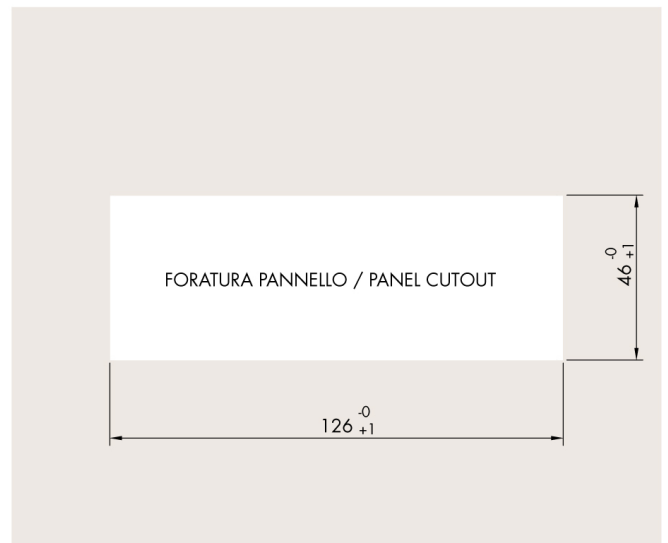

Information générale

PWS25520240722

Le produit AC 1500 est robuste, pratique et durable et peut être utilisé comme accessoire pour transformer le DAT 1400 de DIN-RAIL en PANEL MOUNT.

Toutes les données indiquées peuvent être modifiées sans préavis.
Toutes les mesures indiquées sont exprimées en millimètres (mm).

Toutes les données indiquées peuvent être modifiées sans préavis.
Toutes les mesures indiquées sont exprimées en millimètres (mm).