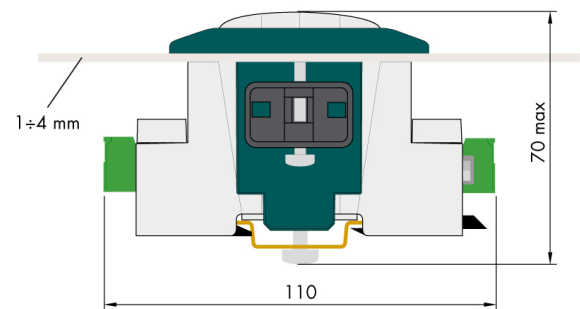

Information générale

PWS25520240722

Le produit AC 1500 est robuste, pratique et durable et peut être utilisé comme accessoire pour transformer le DAT 1400 de DIN-RAIL en PANEL MOUNT.

Toutes les données indiquées peuvent être modifiées sans préavis.
Toutes les mesures indiquées sont exprimées en millimètres (mm).

Toutes les données indiquées peuvent être modifiées sans préavis.
Toutes les mesures indiquées sont exprimées en millimètres (mm).