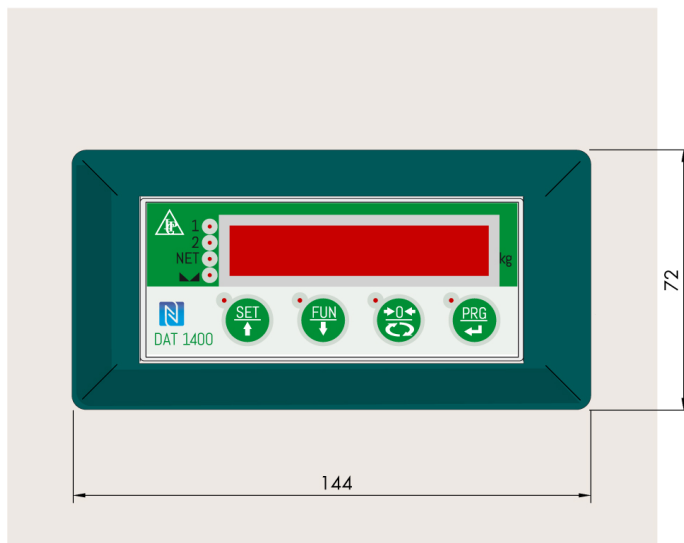

## Information générale

PWS25520250223

Le produit AC 1500 est robuste, pratique et durable et peut être utilisé comme accessoire pour transformer le DAT 1400 de DIN-RAIL en PANEL MOUNT.

Toutes les données indiquées peuvent être modifiées sans préavis.  
Toutes les mesures indiquées sont exprimées en millimètres (mm).

Toutes les données indiquées peuvent être modifiées sans préavis.  
Toutes les mesures indiquées sont exprimées en millimètres (mm).