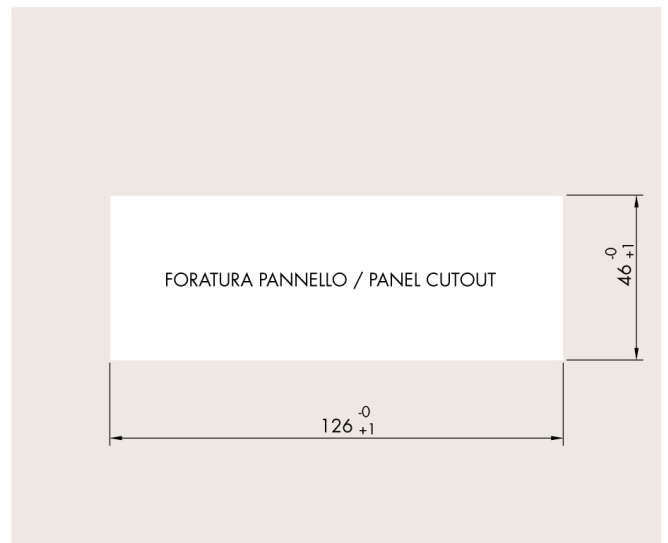

## Information générale

PWS25520250223

Le produit AC 1500 est robuste, pratique et durable et peut être utilisé comme accessoire pour transformer le DAT 1400 de DIN-RAIL en PANEL MOUNT.

Toutes les données indiquées peuvent être modifiées sans préavis.  
Toutes les mesures indiquées sont exprimées en millimètres (mm).

Toutes les données indiquées peuvent être modifiées sans préavis.  
Toutes les mesures indiquées sont exprimées en millimètres (mm).