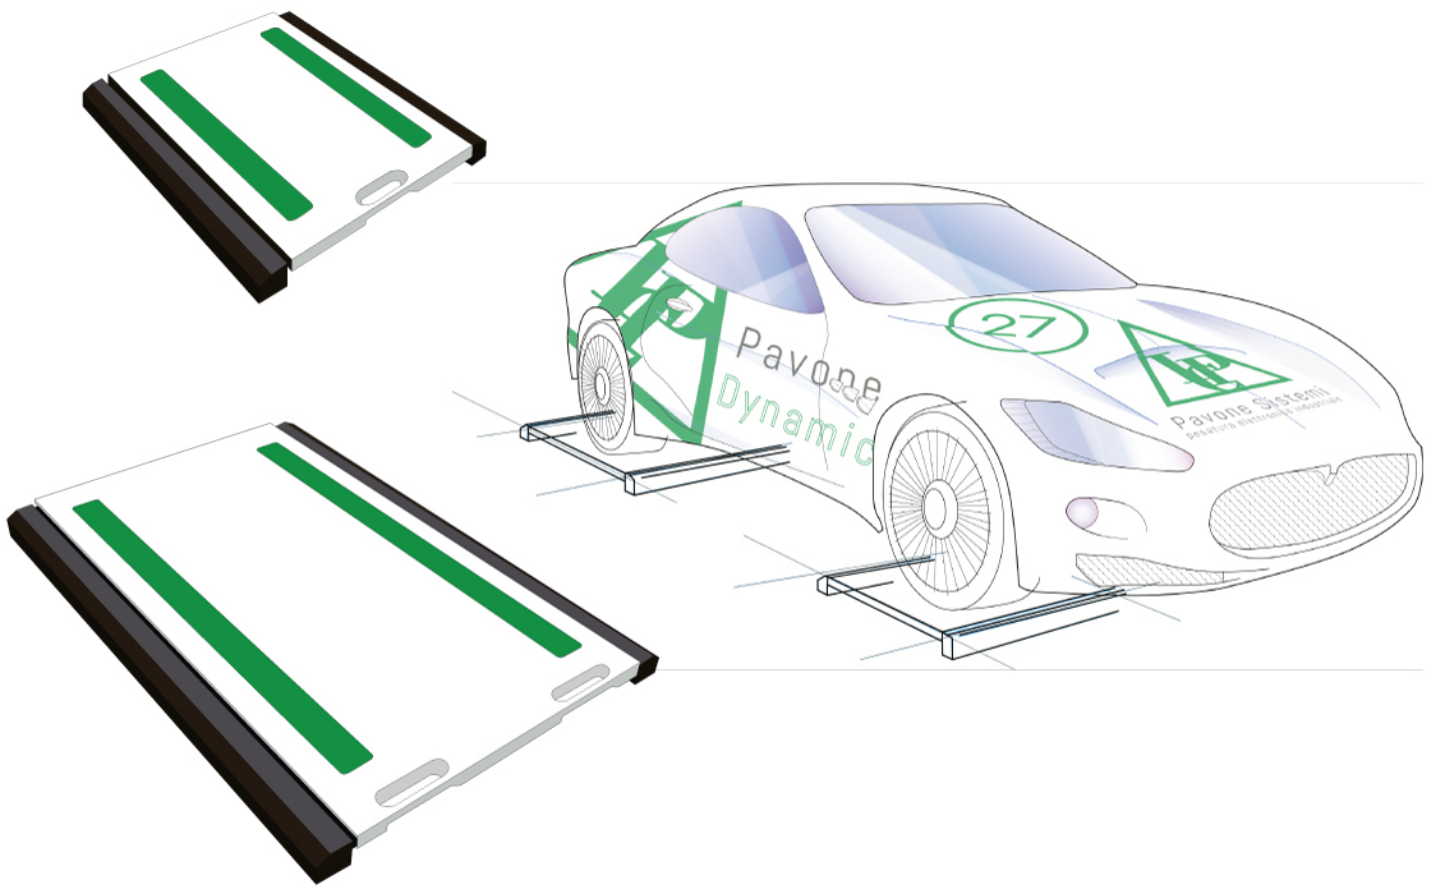

Datos técnicos

PWS8320240722

La plataforma de pesaje WWS ha sido diseñada para el pesaje ocasional de vehículos pequeños y grandes. No se requiere una instalación fija o una gran inversión porque es una plataforma móvil que se coloca directamente debajo de las ruedas del vehículo que se va a pesar. La plataforma WWS funciona con baterías y está equipada con un sistema de comunicación inalámbrico. Sus puntos fuertes son: máxima maniobrabilidad, estructura robusta adecuada para condiciones extremas y material antideslizante.

Todos los datos indicados pueden variar sin preaviso.
Todas las medidas se expresan en milímetros (mm).

Todos los datos indicados pueden variar sin preaviso.
Todas las medidas se expresan en milímetros (mm).