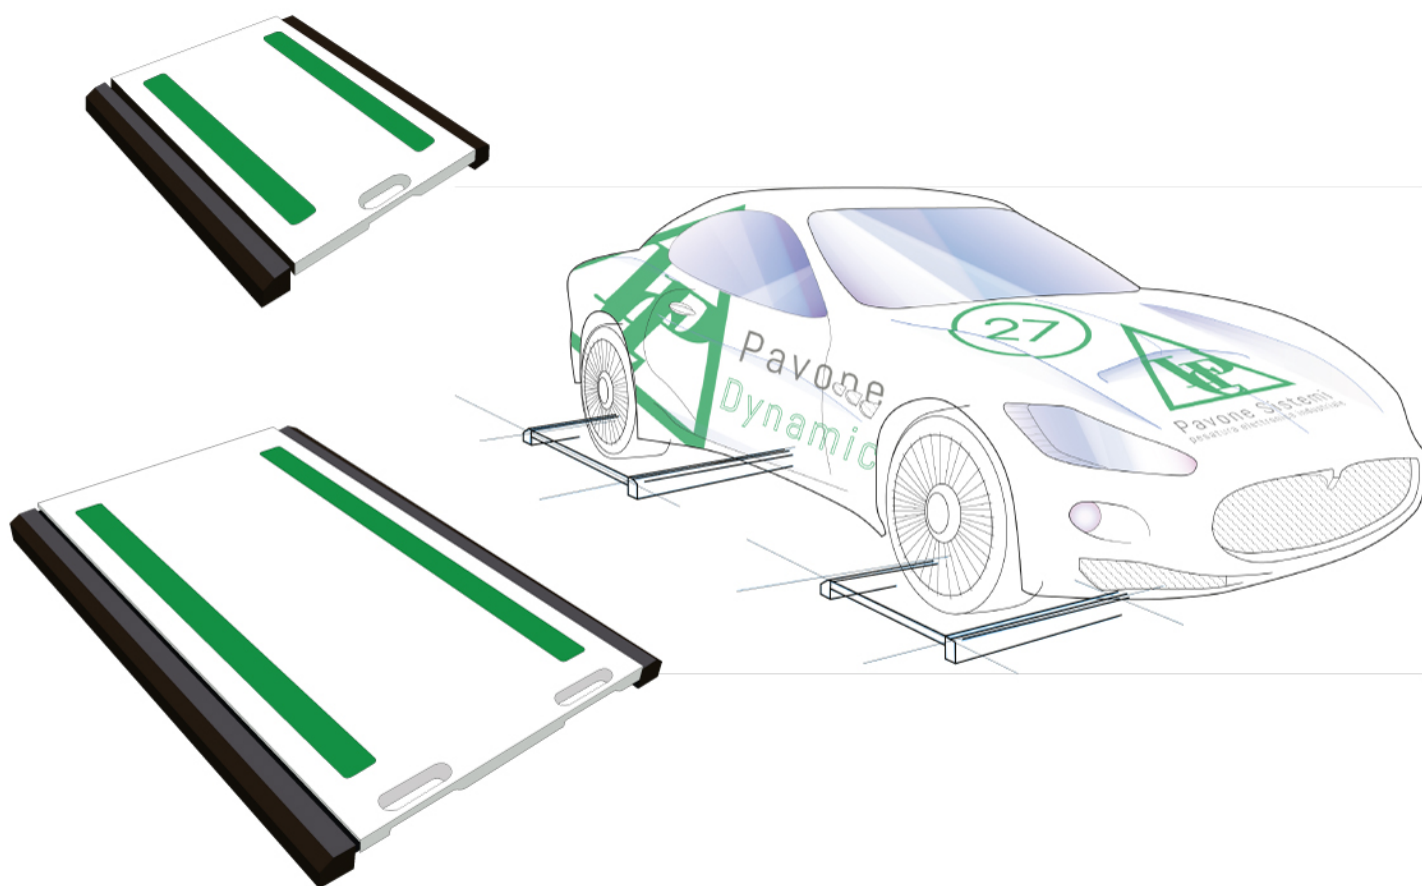

Datos técnicos

PWS8320250222

La plataforma de pesaje WWS ha sido diseñada para el pesaje ocasional de vehículos pequeños y grandes. No se requiere una instalación fija o una gran inversión porque es una plataforma móvil que se coloca directamente debajo de las ruedas del vehículo que se va a pesar. La plataforma WWS funciona con baterías y está equipada con un sistema de comunicación inalámbrico. Sus puntos fuertes son: máxima maniobrabilidad, estructura robusta adecuada para condiciones extremas y material antideslizante.

Todos los datos indicados pueden variar sin preaviso.
Todas las medidas se expresan en milímetros (mm).

Todos los datos indicados pueden variar sin preaviso.
Todas las medidas se expresan en milímetros (mm).