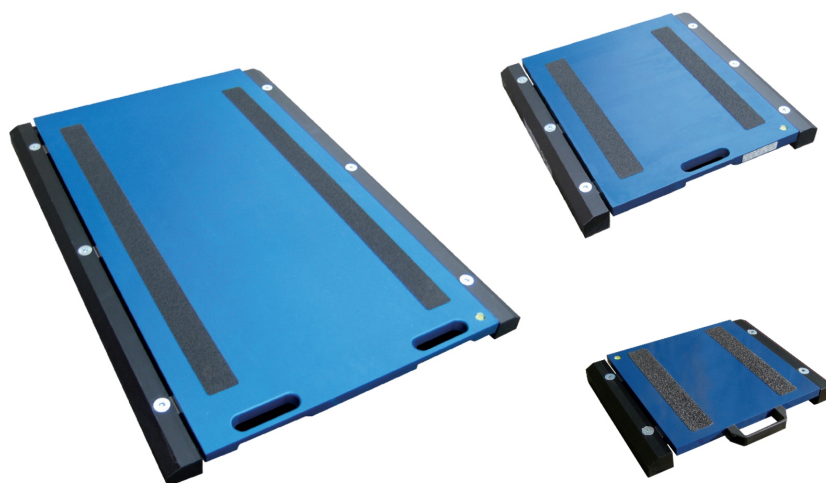

Datos técnicos

PWS8320240722

La plataforma de pesaje WWS ha sido diseñada para el pesaje ocasional de vehículos pequeños y grandes. No se requiere una instalación fija o una gran inversión porque es una plataforma móvil que se coloca directamente debajo de las ruedas del vehículo que se va a pesar. La plataforma WWS funciona con baterías y está equipada con un sistema de comunicación inalámbrico. Sus puntos fuertes son: máxima maniobrabilidad, estructura robusta adecuada para condiciones extremas y material antideslizante.