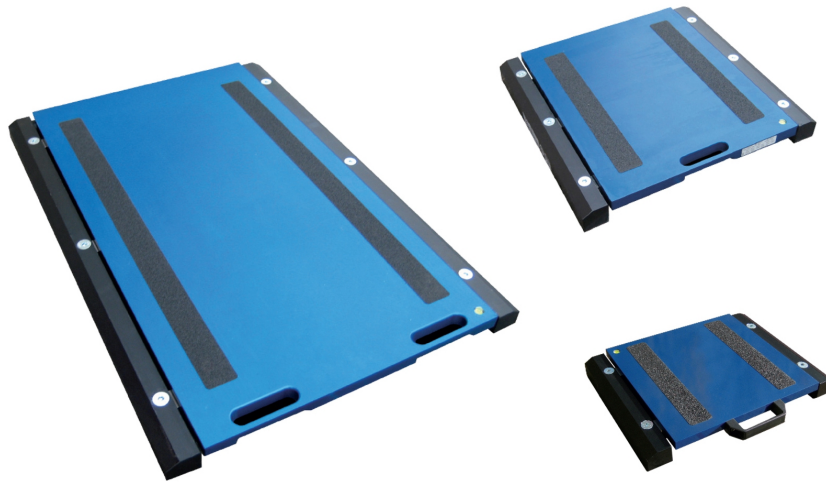

## Datos técnicos

PWS8320241009

La plataforma de pesaje WWS ha sido diseñada para el pesaje ocasional de vehículos pequeños y grandes. No se requiere una instalación fija o una gran inversión porque es una plataforma móvil que se coloca directamente debajo de las ruedas del vehículo que se va a pesar. La plataforma WWS funciona con baterías y está equipada con un sistema de comunicación inalámbrico. Sus puntos fuertes son: máxima maniobrabilidad, estructura robusta adecuada para condiciones extremas y material antideslizante.