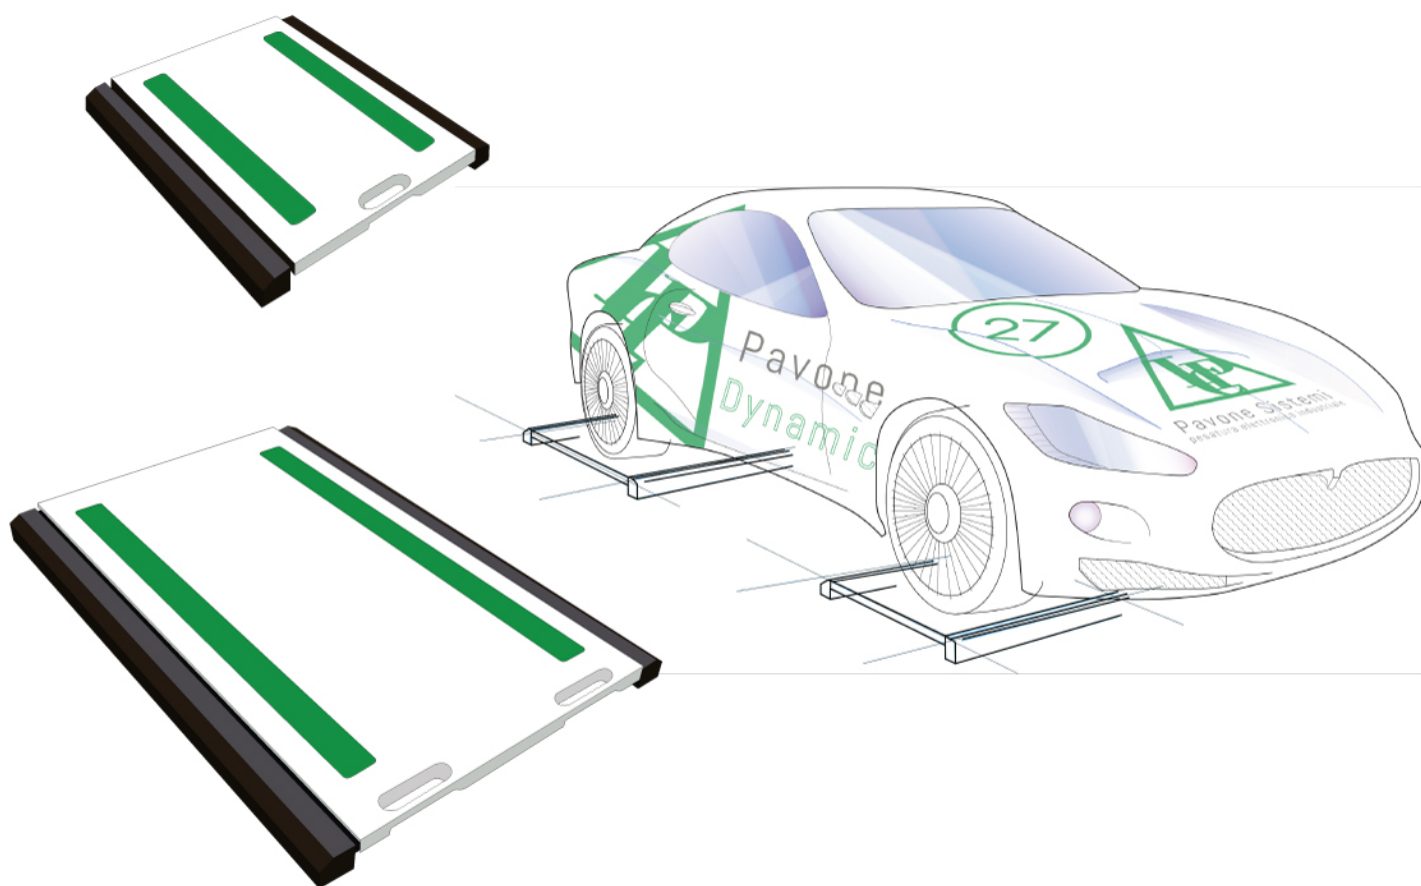

## Datos técnicos

PWS8320241009

La plataforma de pesaje WWS ha sido diseñada para el pesaje ocasional de vehículos pequeños y grandes. No se requiere una instalación fija o una gran inversión porque es una plataforma móvil que se coloca directamente debajo de las ruedas del vehículo que se va a pesar. La plataforma WWS funciona con baterías y está equipada con un sistema de comunicación inalámbrico. Sus puntos fuertes son: máxima maniobrabilidad, estructura robusta adecuada para condiciones extremas y material antideslizante.

Todos los datos indicados pueden variar sin preaviso.  
Todas las medidas se expresan en milímetros (mm).

Todos los datos indicados pueden variar sin preaviso.  
Todas las medidas se expresan en milímetros (mm).