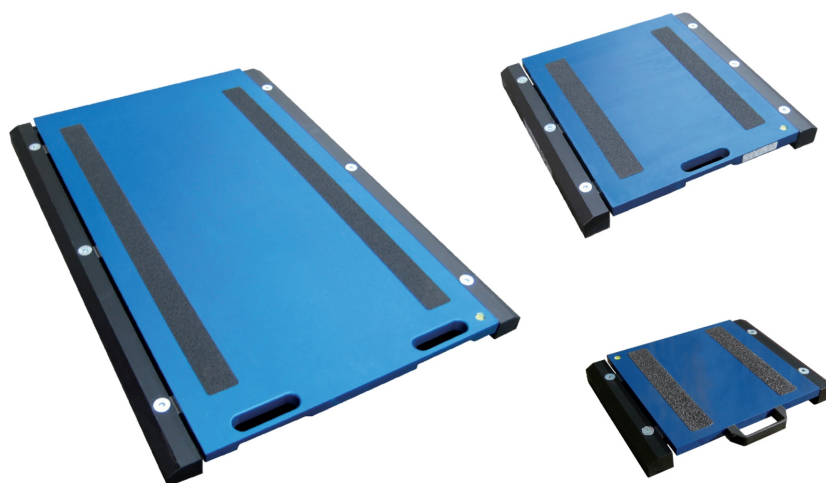

Datos técnicos

PWS8320250222

La plataforma de pesaje WWS ha sido diseñada para el pesaje ocasional de vehículos pequeños y grandes. No se requiere una instalación fija o una gran inversión porque es una plataforma móvil que se coloca directamente debajo de las ruedas del vehículo que se va a pesar. La plataforma WWS funciona con baterías y está equipada con un sistema de comunicación inalámbrico. Sus puntos fuertes son: máxima maniobrabilidad, estructura robusta adecuada para condiciones extremas y material antideslizante.