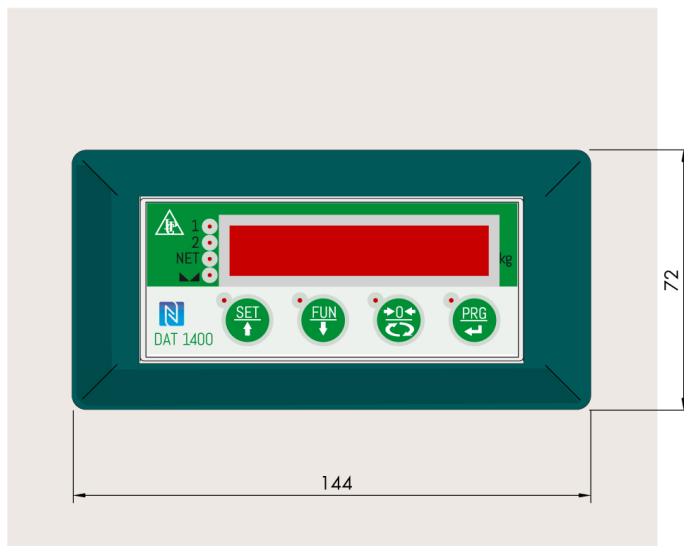

Información general

PWS25520241015

El accesorio AC 1500 es robusto, práctico y duradero y se utiliza para transformar el DAT 1400 de DIN-RAIL en PANEL MOUNT.

Todos los datos indicados pueden variar sin preaviso.
Todas las medidas se expresan en milímetros (mm).

Todos los datos indicados pueden variar sin preaviso.
 Todas las medidas se expresan en milímetros (mm).