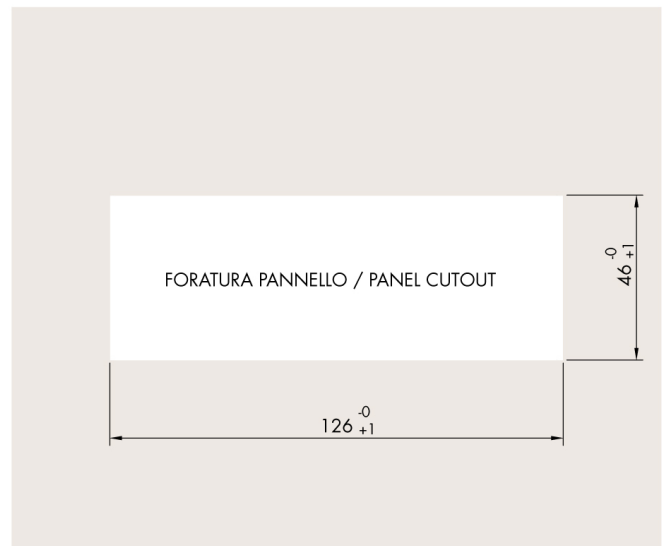

Informacion general

PWS25520240703

El accesorio AC 1500 es robusto, práctico y duradero y se utiliza para transformar el DAT 1400 de DIN-RAIL en PANEL MOUNT.

Todos los datos indicados pueden variar sin preaviso.
Todas las medidas se expresan en milímetros (mm).

Todos los datos indicados pueden variar sin preaviso.
 Todas las medidas se expresan en milímetros (mm).