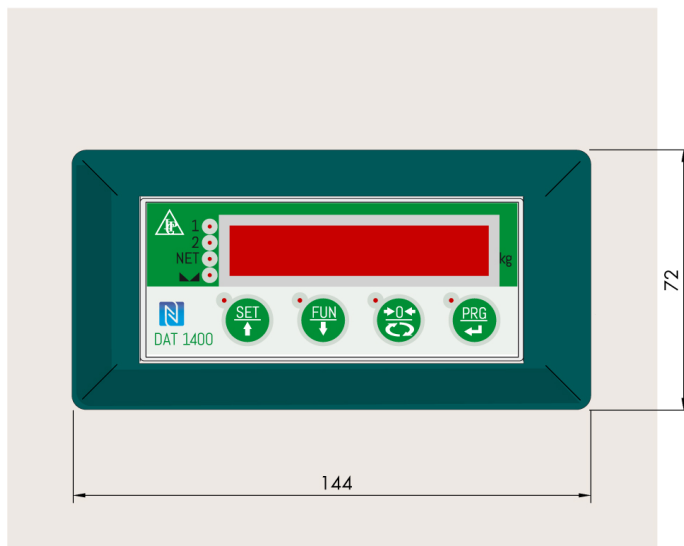

Informacion general

PWS25520240703

El accesorio AC 1500 es robusto, práctico y duradero y se utiliza para transformar el DAT 1400 de DIN-RAIL en PANEL MOUNT.

Todos los datos indicados pueden variar sin preaviso.
Todas las medidas se expresan en milímetros (mm).

Todos los datos indicados pueden variar sin preaviso.
 Todas las medidas se expresan en milímetros (mm).