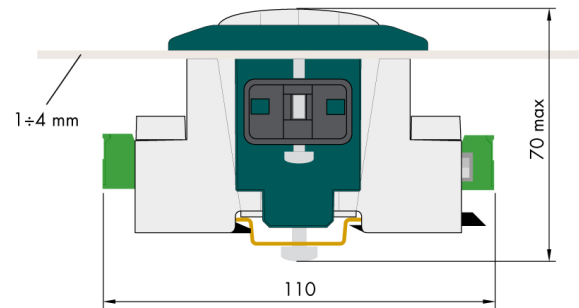

Informacion general

PWS25520240703

El accesorio AC 1500 es robusto, práctico y duradero y se utiliza para transformar el DAT 1400 de DIN-RAIL en PANEL MOUNT.

Todos los datos indicados pueden variar sin preaviso.
Todas las medidas se expresan en milímetros (mm).

Todos los datos indicados pueden variar sin preaviso.
 Todas las medidas se expresan en milímetros (mm).