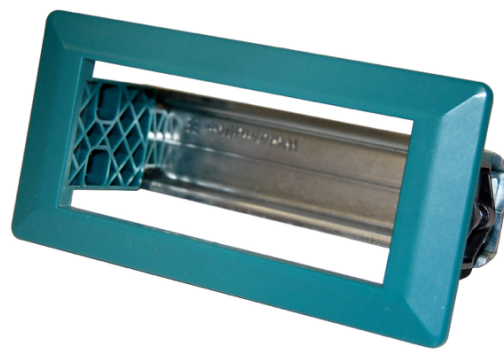

Información general

PWS25520241015

El accesorio AC 1500 es robusto, práctico y duradero y se utiliza para transformar el DAT 1400 de DIN-RAIL en PANEL MOUNT.

Todos los datos indicados pueden variar sin preaviso.
Todas las medidas se expresan en milímetros (mm).