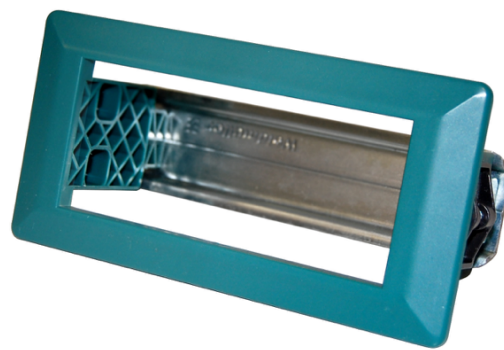

Informacion general

PWS25520240703

El accesorio AC 1500 es robusto, práctico y duradero y se utiliza para transformar el DAT 1400 de DIN-RAIL en PANEL MOUNT.

Todos los datos indicados pueden variar sin preaviso.
Todas las medidas se expresan en milímetros (mm).