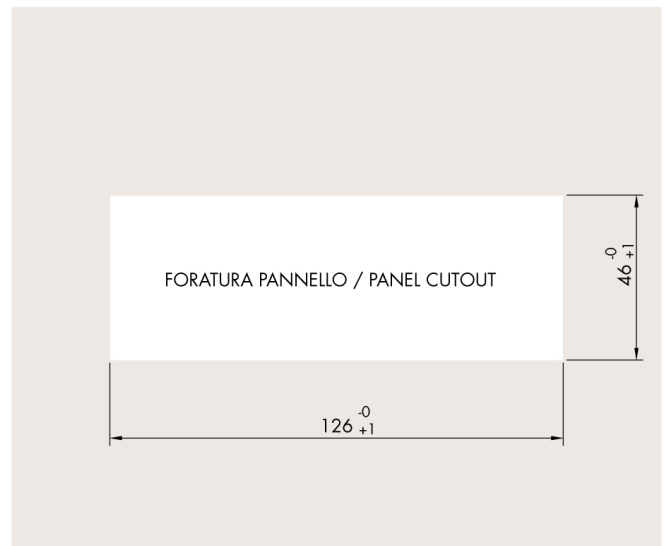

Información general

PWS25520241015

El accesorio AC 1500 es robusto, práctico y duradero y se utiliza para transformar el DAT 1400 de DIN-RAIL en PANEL MOUNT.

Todos los datos indicados pueden variar sin preaviso.
Todas las medidas se expresan en milímetros (mm).

Todos los datos indicados pueden variar sin preaviso.
 Todas las medidas se expresan en milímetros (mm).