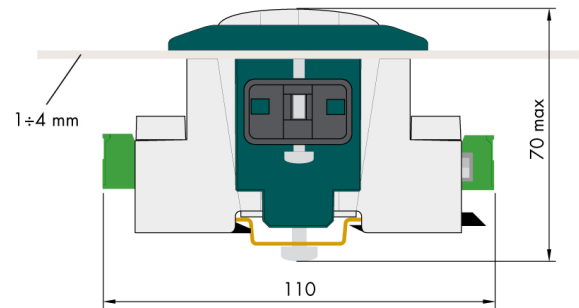

Información general

PWS25520241015

El accesorio AC 1500 es robusto, práctico y duradero y se utiliza para transformar el DAT 1400 de DIN-RAIL en PANEL MOUNT.

Todos los datos indicados pueden variar sin preaviso.
Todas las medidas se expresan en milímetros (mm).

Todos los datos indicados pueden variar sin preaviso.
 Todas las medidas se expresan en milímetros (mm).