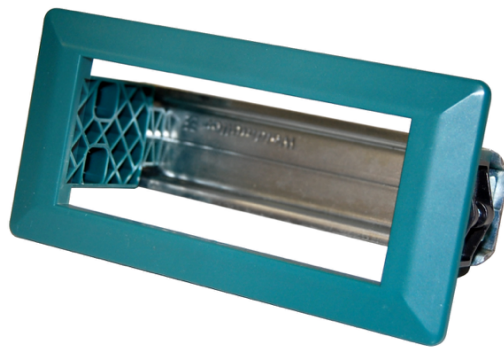

Allgemeine Informationen

PWS25520240722

AC 1500 ist ein robuster, praktischer und langlebiger Zubehörteil. AC 1500 kann als Zubehör verwendet werden, um den DAT 1400 von DIN-RAIL in PANEL MOUNT zu verwandeln.