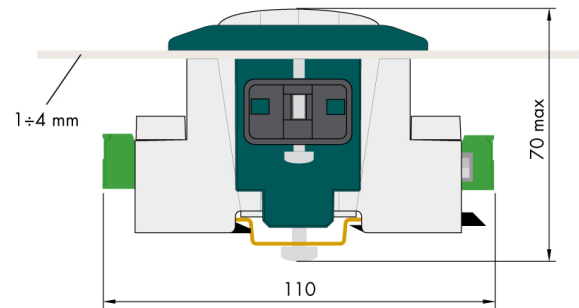

Allgemeine Informationen

PWS25520240722

AC 1500 ist ein robuster, praktischer und langlebiger Zubehörteil. AC 1500 kann als Zubehör verwendet werden, um den DAT 1400 von DIN-RAIL in PANEL MOUNT zu verwandeln.

Alle angegebenen Daten können ohne vorherige Ankündigung geändert werden.
Alle angegebenen Maße sind in Millimeter (mm) ausgedrückt.

Alle angegebenen Daten können ohne vorherige Ankündigung geändert werden.
 Alle angegebenen Maße sind in Millimeter (mm) ausgedrückt.