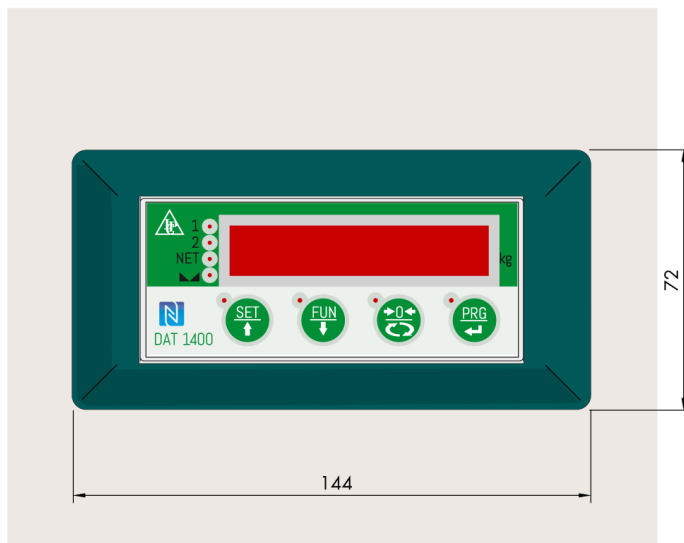

Allgemeine Informationen

PWS25520250223

AC 1500 ist ein robuster, praktischer und langlebiger Zubehörteil. AC 1500 kann als Zubehör verwendet werden, um den DAT 1400 von DIN-RAIL in PANEL MOUNT zu verwandeln.

Alle angegebenen Daten können ohne vorherige Ankündigung geändert werden.
Alle angegebenen Maße sind in Millimeter (mm) ausgedrückt.

Alle angegebenen Daten können ohne vorherige Ankündigung geändert werden.
 Alle angegebenen Maße sind in Millimeter (mm) ausgedrückt.