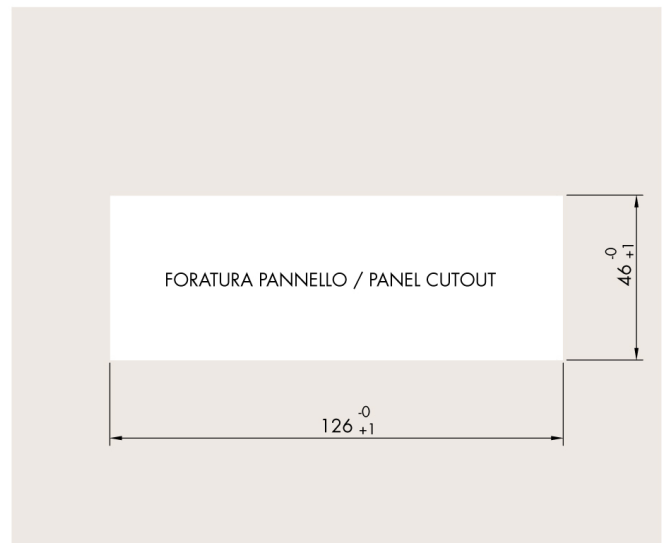

Allgemeine Informationen

PWS25520240722

AC 1500 ist ein robuster, praktischer und langlebiger Zubehörteil. AC 1500 kann als Zubehör verwendet werden, um den DAT 1400 von DIN-RAIL in PANEL MOUNT zu verwandeln.

Alle angegebenen Daten können ohne vorherige Ankündigung geändert werden.
Alle angegebenen Maße sind in Millimeter (mm) ausgedrückt.

Alle angegebenen Daten können ohne vorherige Ankündigung geändert werden.
 Alle angegebenen Maße sind in Millimeter (mm) ausgedrückt.