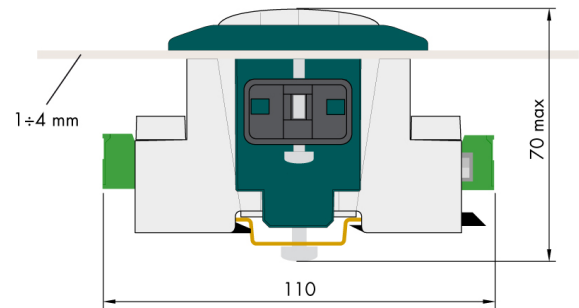

Allgemeine Informationen

PWS25520241009

AC 1500 ist ein robuster, praktischer und langlebiger Zubehörteil. AC 1500 kann als Zubehör verwendet werden, um den DAT 1400 von DIN-RAIL in PANEL MOUNT zu verwandeln.

Alle angegebenen Daten können ohne vorherige Ankündigung geändert werden.
Alle angegebenen Maße sind in Millimeter (mm) ausgedrückt.

Alle angegebenen Daten können ohne vorherige Ankündigung geändert werden.
 Alle angegebenen Maße sind in Millimeter (mm) ausgedrückt.