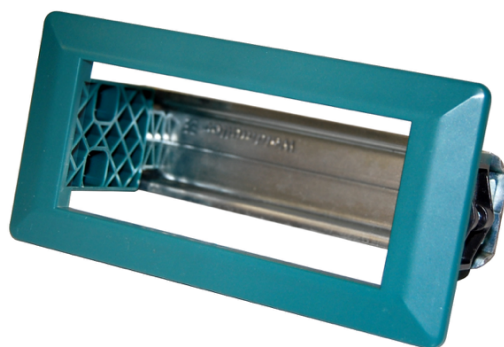

Allgemeine Informationen

PWS25520241009

AC 1500 ist ein robuster, praktischer und langlebiger Zubehörteil. AC 1500 kann als Zubehör verwendet werden, um den DAT 1400 von DIN-RAIL in PANEL MOUNT zu verwandeln.