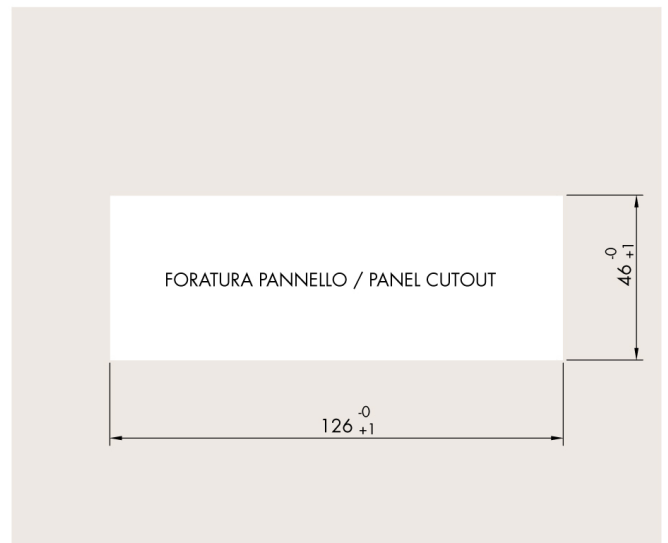

Allgemeine Informationen

PWS25520250223

AC 1500 ist ein robuster, praktischer und langlebiger Zubehörteil. AC 1500 kann als Zubehör verwendet werden, um den DAT 1400 von DIN-RAIL in PANEL MOUNT zu verwandeln.

Alle angegebenen Daten können ohne vorherige Ankündigung geändert werden.
Alle angegebenen Maße sind in Millimeter (mm) ausgedrückt.

Alle angegebenen Daten können ohne vorherige Ankündigung geändert werden.
 Alle angegebenen Maße sind in Millimeter (mm) ausgedrückt.