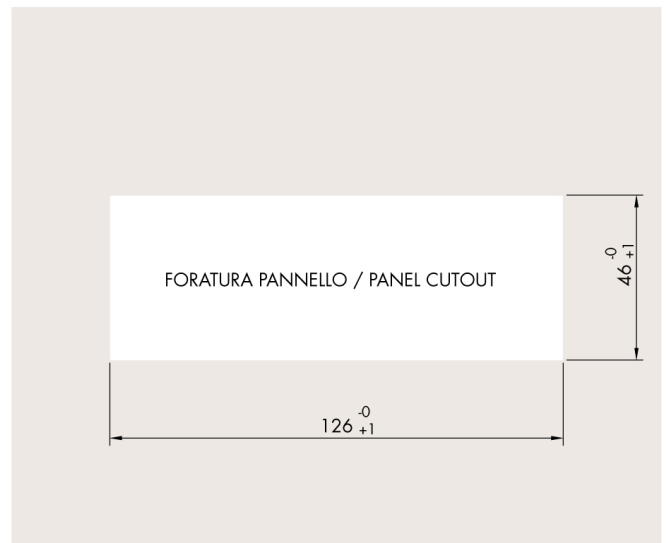

Allgemeine Informationen

PWS25520241009

AC 1500 ist ein robuster, praktischer und langlebiger Zubehörteil. AC 1500 kann als Zubehör verwendet werden, um den DAT 1400 von DIN-RAIL in PANEL MOUNT zu verwandeln.

Alle angegebenen Daten können ohne vorherige Ankündigung geändert werden.
Alle angegebenen Maße sind in Millimeter (mm) ausgedrückt.

Alle angegebenen Daten können ohne vorherige Ankündigung geändert werden.
 Alle angegebenen Maße sind in Millimeter (mm) ausgedrückt.