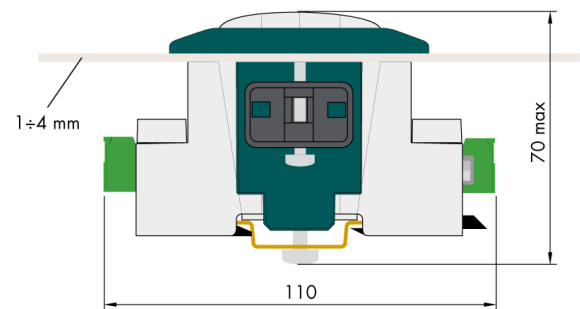

Allgemeine Informationen

PWS25520250223

AC 1500 ist ein robuster, praktischer und langlebiger Zubehörteil. AC 1500 kann als Zubehör verwendet werden, um den DAT 1400 von DIN-RAIL in PANEL MOUNT zu verwandeln.

Alle angegebenen Daten können ohne vorherige Ankündigung geändert werden.
Alle angegebenen Maße sind in Millimeter (mm) ausgedrückt.

Alle angegebenen Daten können ohne vorherige Ankündigung geändert werden.
 Alle angegebenen Maße sind in Millimeter (mm) ausgedrückt.