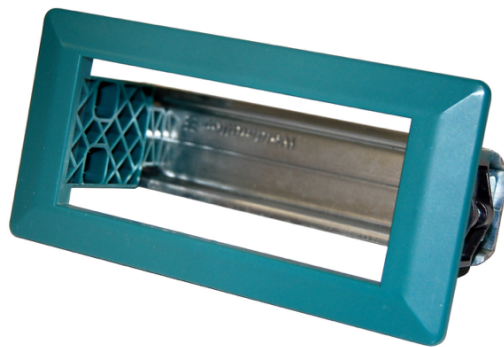

Allgemeine Informationen

PWS25520250223

AC 1500 ist ein robuster, praktischer und langlebiger Zubehörteil. AC 1500 kann als Zubehör verwendet werden, um den DAT 1400 von DIN-RAIL in PANEL MOUNT zu verwandeln.