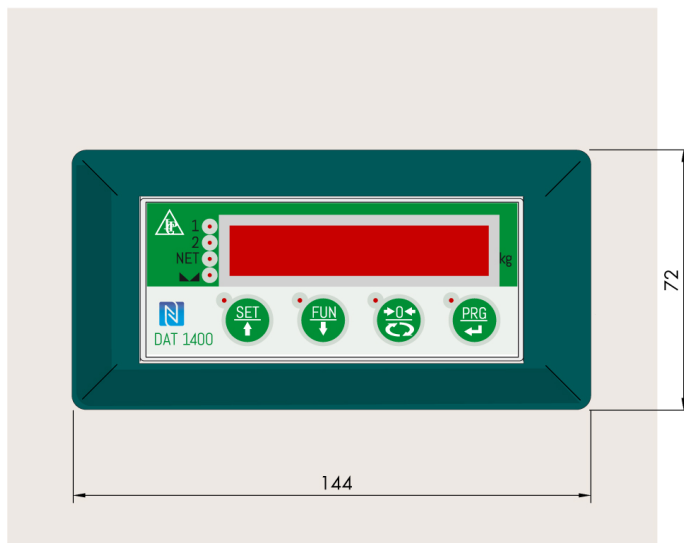

Allgemeine Informationen

PWS25520240722

AC 1500 ist ein robuster, praktischer und langlebiger Zubehörteil. AC 1500 kann als Zubehör verwendet werden, um den DAT 1400 von DIN-RAIL in PANEL MOUNT zu verwandeln.

Alle angegebenen Daten können ohne vorherige Ankündigung geändert werden.
Alle angegebenen Maße sind in Millimeter (mm) ausgedrückt.

Alle angegebenen Daten können ohne vorherige Ankündigung geändert werden.
 Alle angegebenen Maße sind in Millimeter (mm) ausgedrückt.