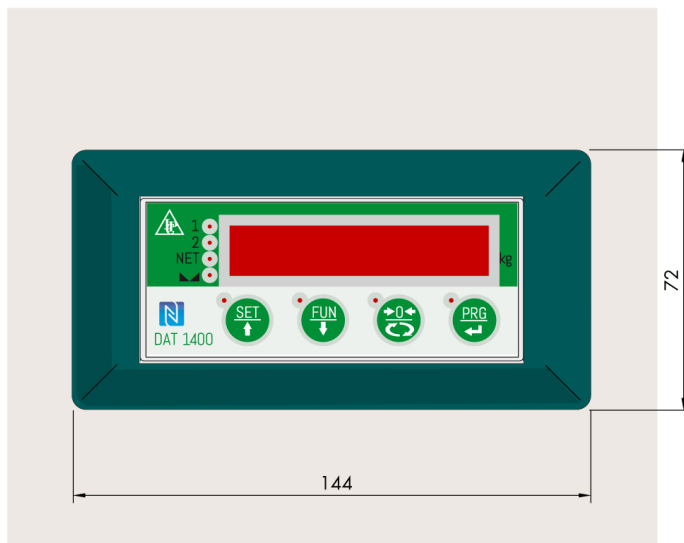

Allgemeine Informationen

PWS25520241009

AC 1500 ist ein robuster, praktischer und langlebiger Zubehörteil. AC 1500 kann als Zubehör verwendet werden, um den DAT 1400 von DIN-RAIL in PANEL MOUNT zu verwandeln.

Alle angegebenen Daten können ohne vorherige Ankündigung geändert werden.
Alle angegebenen Maße sind in Millimeter (mm) ausgedrückt.

Alle angegebenen Daten können ohne vorherige Ankündigung geändert werden.
 Alle angegebenen Maße sind in Millimeter (mm) ausgedrückt.