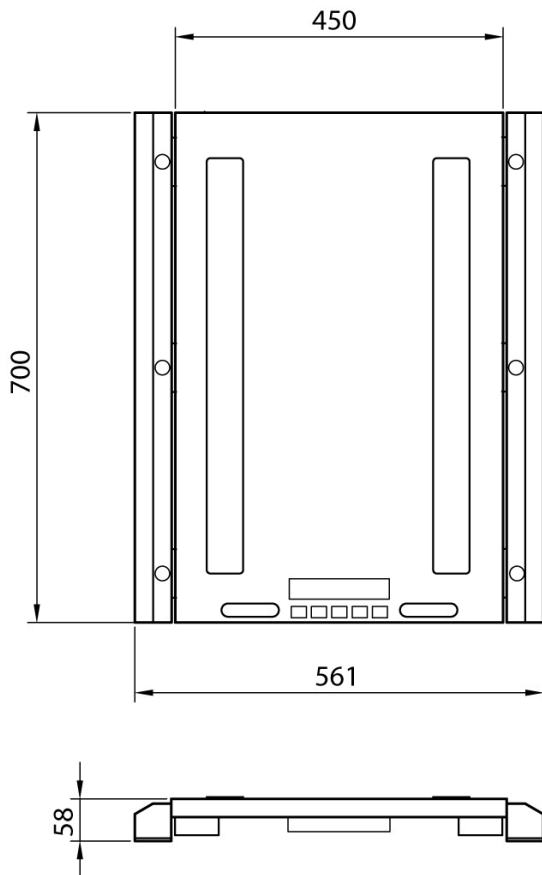

MODEL	DIM.	CAPACITY (kg)	d (kg)	CE-M (kg)	d*HR (kg)
WWSE6TRF	700x450	6000	2	--	0.2
WWSE10TRF	700x450	10000	5	--	0.5
WWSE15TRF	700x450	15000	5	--	0.5
WWSE6TMRF	700x450	6000	--	2	--
WWSE10TMRF	700x450	10000	--	5	--
WWSE15TMRF	700x450	15000	--	5	--

MODEL	DIM.	CAPACITY (kg)	d (kg)	CE-M (kg)	d*HR (kg)
WWSC1.5TRF	565x400x58	1500	0.5	0.5	0.05
WWSC3TRF	565x400x58	3000	1	1	0.1
WWSC6TRF	565x400x58	6000	2	2	0.2
WWSC10TRF	565x400x58	10000	5	5	0.5
WWSC15TRF	565x400x58	15000	5	5	0.5

Alle angegebenen Daten können ohne vorherige Ankündigung geändert werden.
Alle angegebenen Maße sind in Millimeter (mm) ausgedrückt.