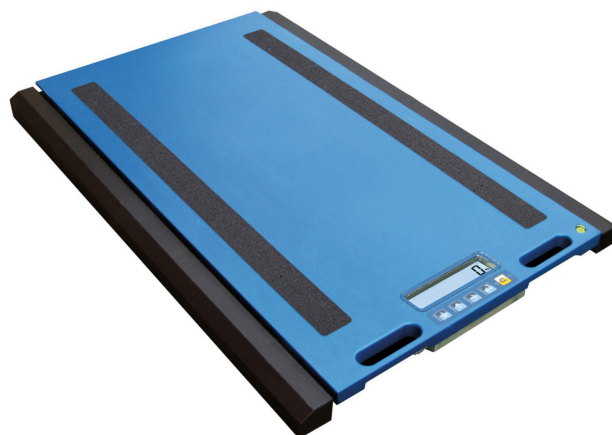

Technische Daten

PWS14320250222

Die Wägebrücke WWSERF ist eine drahtlose Plattform für den Bau von Rad- und Achsstationen. Die WWSERF-Plattform ist präzise, robust und verhindert das Durcheinander der Verbindungskabel zwischen den Plattformen dank Batteriebetrieb mit einer Dauer von bis zu 12 Stunden und Warnung bei schwacher Batterie. Es verfügt über eine Gewichtsanzeige, ein Funkmodul, eine wasserdichte Tastatur aus Polycarbonat mit mechanischen Tasten, Transportrollen und rutschfestem, vulkanisiertem Gummi unter der Plattform für maximalen Grip auf jeder Art von Oberfläche. Die Abmessungen der WWSERF-Plattform betragen 700x450 mm. Die WWSERF-Plattform ist je nach Einsatzbereich modular (kleine und große Kapazität) und verfügt über verschiedene Funktionen, darunter: Tara und automatische Abschaltung.

Interne Auflösung:	1,500,000 Punkten (input signal = 3 mV / V)
Anzeigbare Auflösung (in Abteilungen):	> 800 000
Betriebstemperatur:	-10 ÷ +40 ° C (bei konstanter Temperatur)
Erregungsspannung:	5 Vdc ±5 %, 120mA (max 8 Wägezelle - 350 Ohm)
Netzteil:	6 Vdc über Akku (6V-4.5Ah)
Material von Wägezellen:	IP68 Edelstahl
Wägezellenanschlüsse:	6 Kabel (Zelle 1) mit Remote Sense, 4 Kabel (Zelle 2, 3, 4) ohne Remote Sense
Mindestspannung pro Teilung:	0.3 micronV
Maximales Eingangssignal:	6 mV/V
Energieverbrauch:	5 VA
Abmessungen der Plattform:	700 x 561 mm, height 58 mm, Gewicht 26 kg
Ladeplan:	700 x 450 mm