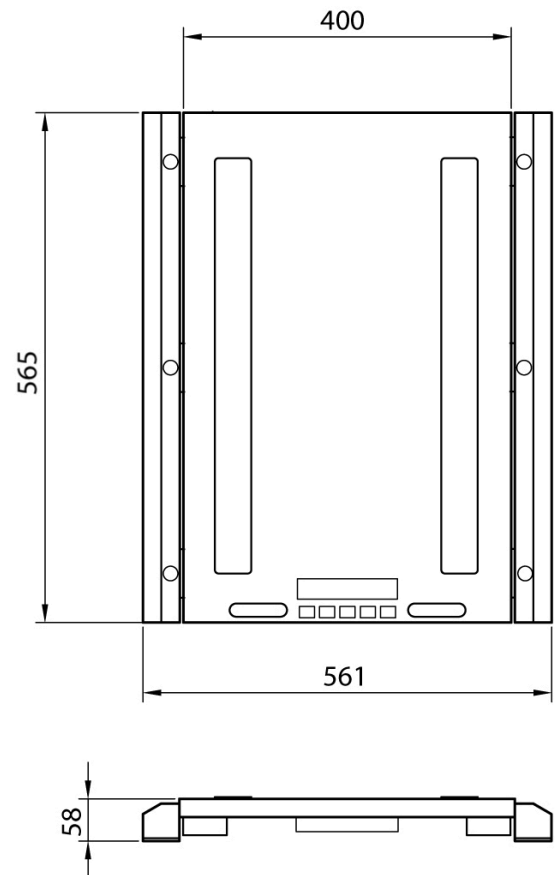

MODEL	DIM.	CAPACITY (kg)	d (kg)	CE-M (kg)	d*HR (kg)
WWSE6TRF	700x450	6000	2	--	0.2
WWSE10TRF	700x450	10000	5	--	0.5
WWSE15TRF	700x450	15000	5	--	0.5
WWSE6TMRF	700x450	6000	--	2	--
WWSE10TMRF	700x450	10000	--	5	--
WWSE15TMRF	700x450	15000	--	5	--

MODEL	DIM.	CAPACITY (kg)	d (kg)	CE-M (kg)	d*HR (kg)
WWSC1.5TRF	565x400x58	1500	0.5	0.5	0.05
WWSC3TRF	565x400x58	3000	1	1	0.1
WWSC6TRF	565x400x58	6000	2	2	0.2
WWSC10TRF	565x400x58	10000	5	5	0.5
WWSC15TRF	565x400x58	15000	5	5	0.5

Alle angegebenen Daten können ohne vorherige Ankündigung geändert werden.
Alle angegebenen Maße sind in Millimeter (mm) ausgedrückt.