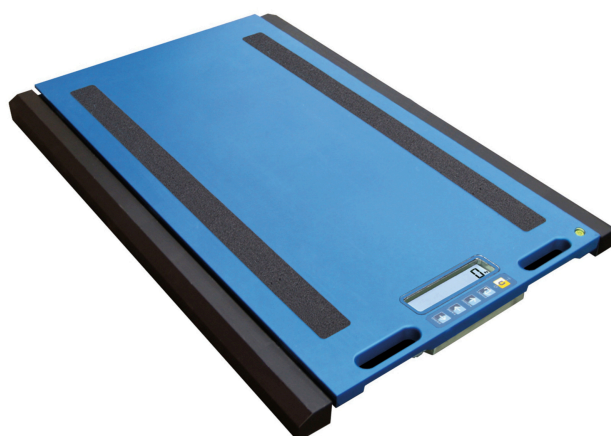

Technische Daten

PWS14320241016

Die Wägebrücke WWSERF ist eine drahtlose Plattform für den Bau von Rad- und Achsstationen. Die WWSERF-Plattform ist präzise, robust und verhindert das Durcheinander der Verbindungskabel zwischen den Plattformen dank Batteriebetrieb mit einer Dauer von bis zu 12 Stunden und Warnung bei schwacher Batterie. Es verfügt über eine Gewichtsanzeige, ein Funkmodul, eine wasserdichte Tastatur aus Polycarbonat mit mechanischen Tasten, Transportrollen und rutschfestem, vulkanisiertem Gummi unter der Plattform für maximalen Grip auf jeder Art von Oberfläche. Die Abmessungen der WWSERF-Plattform betragen 700x450 mm. Die WWSERF-Plattform ist je nach Einsatzbereich modular (kleine und große Kapazität) und verfügt über verschiedene Funktionen, darunter: Tara und automatische Abschaltung.

Interne Auflösung:	1,500,000 Punkten (input signal = 3 mV / V)
Anzeigbare Auflösung (in Abteilungen):	> 800 000
Betriebstemperatur:	-10 ÷ +40 ° C (bei konstanter Temperatur)
Erregungsspannung:	5 Vdc ±5 %, 120mA (max 8 Wägezelle - 350 Ohm)
Netzteil:	6 Vdc über Akku (6V-4.5Ah)
Material von Wägezellen:	IP68 Edelstahl
Wägezellenanschlüsse:	6 Kabel (Zelle 1) mit Remote Sense, 4 Kabel (Zelle 2, 3, 4) ohne Remote Sense
Mindestspannung pro Teilung:	0.3 micronV
Maximales Eingangssignal:	6 mV/V
Energieverbrauch:	5 VA
Abmessungen der Plattform:	700 x 561 mm, height 58 mm, Gewicht 26 kg
Ladeplan:	700 x 450 mm