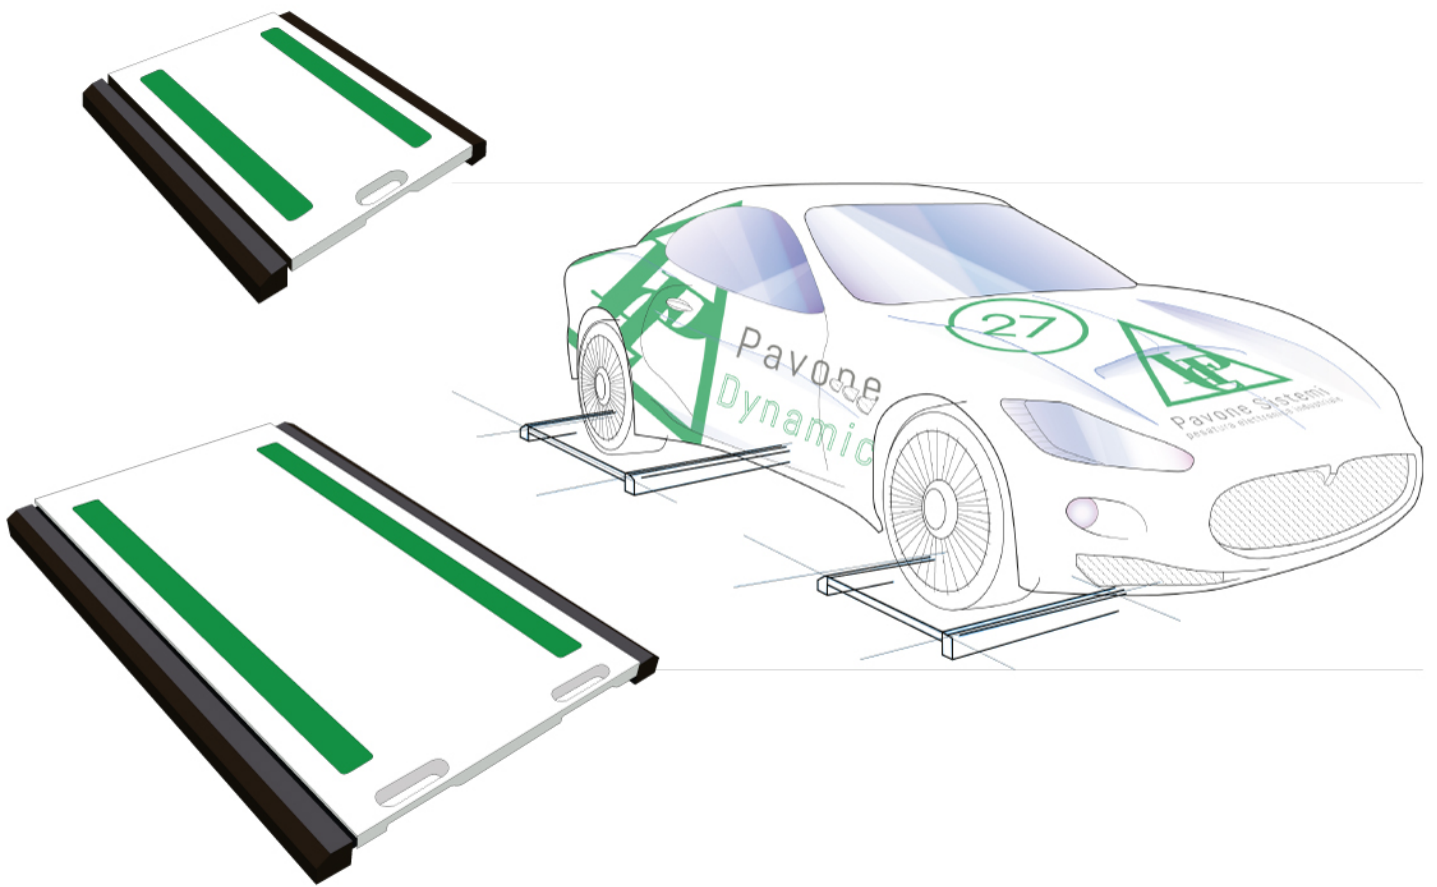

Alle angegebenen Daten können ohne vorherige Ankündigung geändert werden.
Alle angegebenen Maße sind in Millimeter (mm) ausgedrückt.