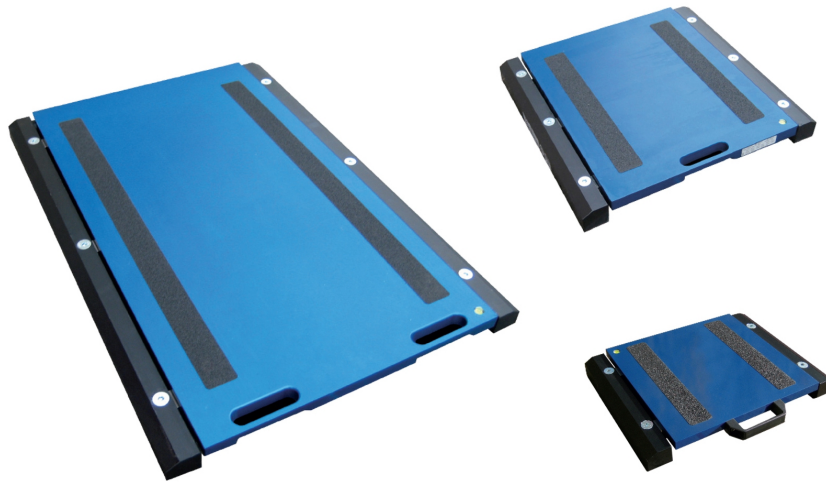

## Technische Daten

PWS8320241015

Die WWS Plattformwaage wurde für das gelegentliche Wiegen von kleinen und großen Fahrzeugen entwickelt. Es ist keine feste Installation oder große Investition erforderlich, da es sich um eine mobile Plattform handelt, die direkt unter den Rädern des zu wiegenden Fahrzeugs platziert wird. Die WWS Plattformwaage ist batteriebetrieben und mit einem drahtlosen Kommunikationssystem ausgestattet. Seine Stärken sind: maximale Manövrierfähigkeit, stabile Struktur für extreme Bedingungen und rutschhemmendes Material.