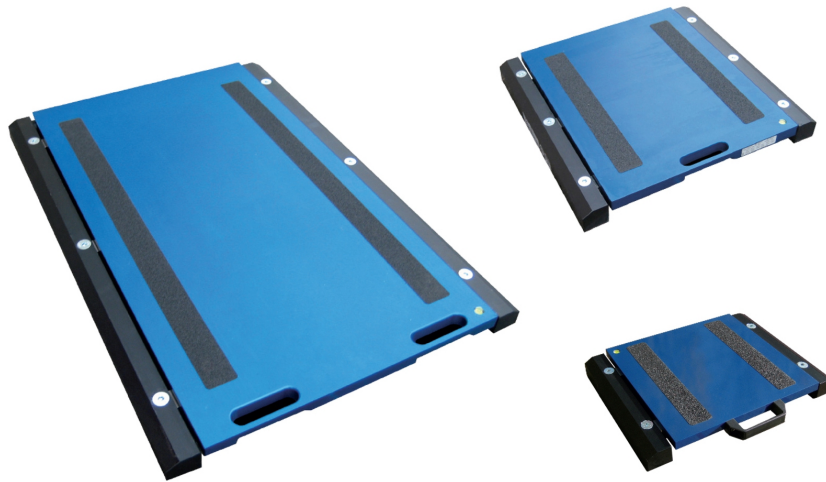

Technische Daten

PWS8320250304

Die WWS Plattformwaage wurde für das gelegentliche Wiegen von kleinen und großen Fahrzeugen entwickelt. Es ist keine feste Installation oder große Investition erforderlich, da es sich um eine mobile Plattform handelt, die direkt unter den Rädern des zu wiegenden Fahrzeugs platziert wird. Die WWS Plattformwaage ist batteriebetrieben und mit einem drahtlosen Kommunikationssystem ausgestattet. Seine Stärken sind: maximale Manövrierfähigkeit, stabile Struktur für extreme Bedingungen und rutschhemmendes Material.